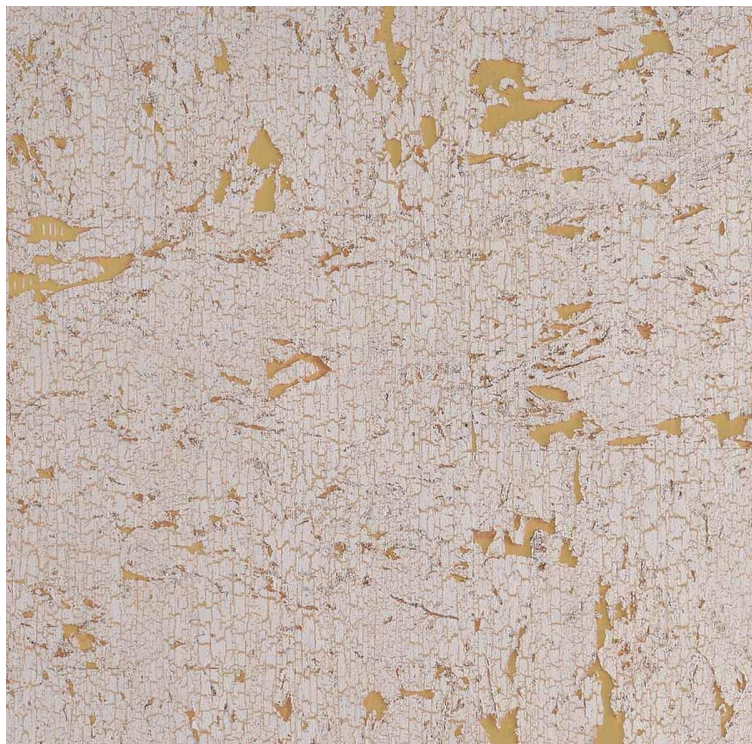

VESSTIGE

SCORCHED

KOLOR: **2591**

PHILLIP JEFFRIES

PODŁOŻE: **PAPIEROWE**

SZEROKOŚĆ ROLKI: **91 CM**

DŁUGOŚĆ ROLKI: **10,92 M**

POWTARZALNOŚĆ WZORU: **NIE**

WYSTĘPUJE