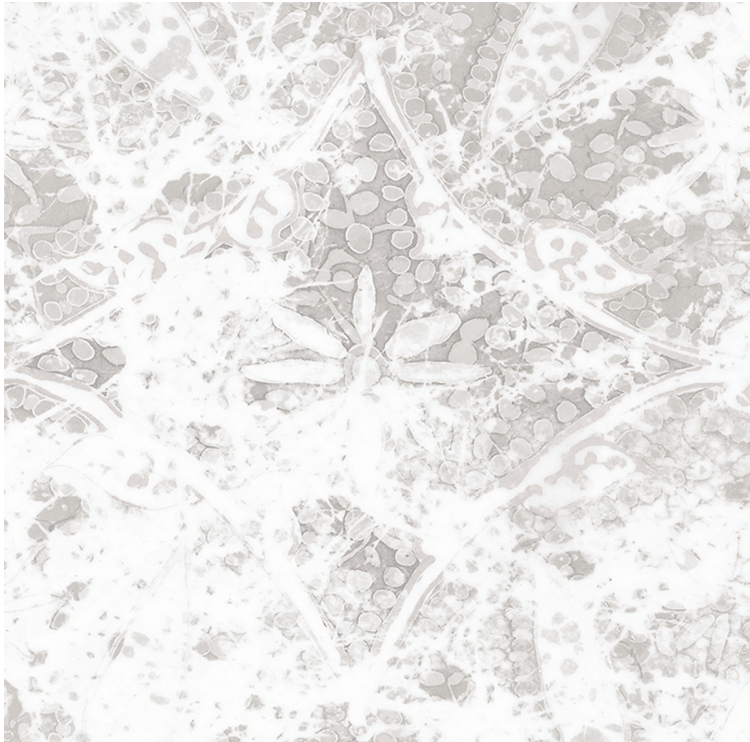

VESSTIGE

PASSAGES

KOLOR: **1090**

PHILLIP JEFFRIES

PODŁOŻE: **PAPIEROWE / TEKSTYLNO -
TKANE**

SZEROKOŚĆ PANELU: **N - 91/83.8 CM, V
- 137/125.7 CM**

DŁUGOŚĆ PANELU: **3.4 M**

POWTARZALNOŚĆ WZORU: **H -251 CM
CM**