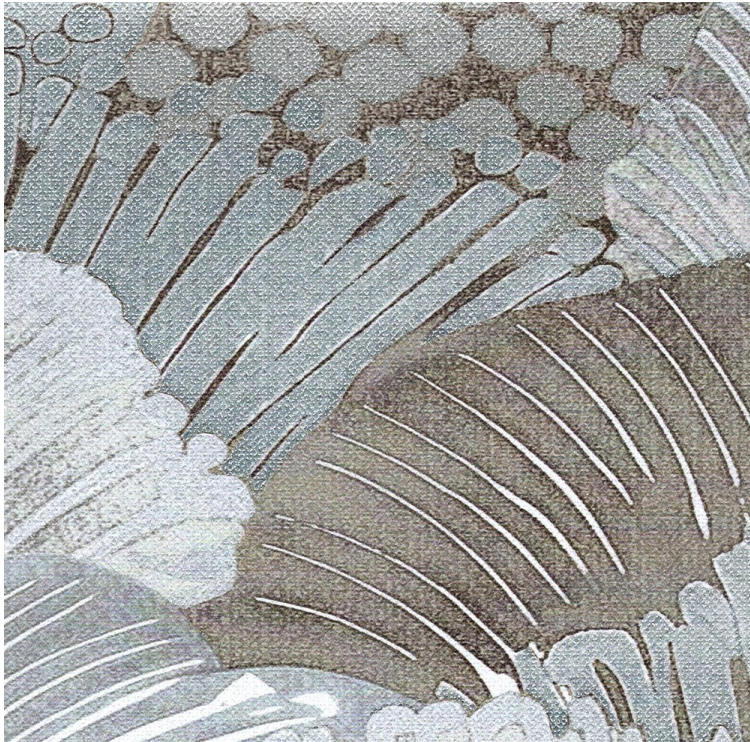

VESSTIGE

SOLARA

COLOR: **A221-010**

VERSA

OTHER COLORS:

A221-576

A221-524

A221-053

A221-387

A221-139

A221-228

A221-415