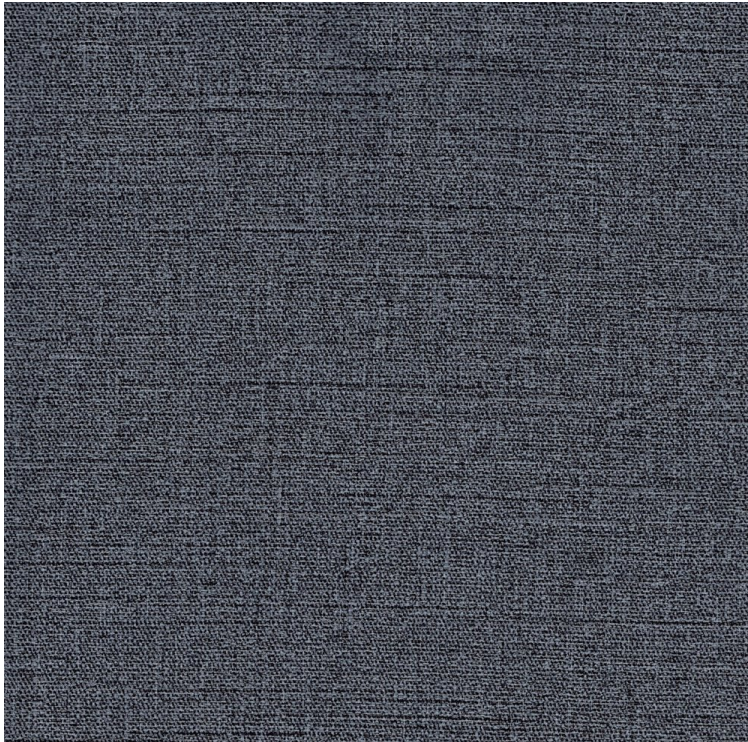

VESSTIGE

WEFT

COLOR: **A220-367**

VERSA

OTHER COLORS: