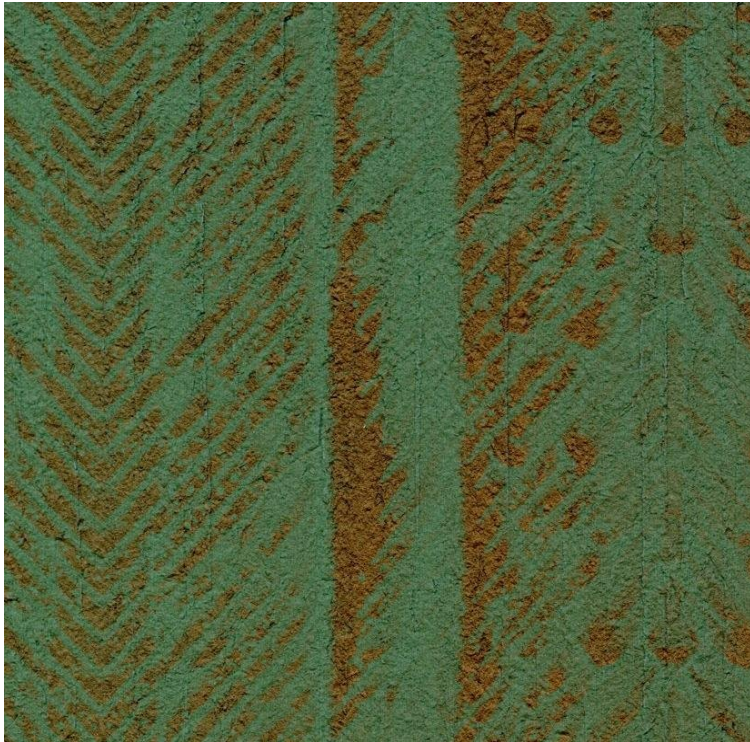

VESSTIGE

TRAIL

COLOR: **CL05-03**

KOROSEAL

OTHER COLORS:

CL05-10

CL05-09

CL05-08

CL05-07

CL05-06

CL05-05

CL05-04

CL05-02

CL05-01