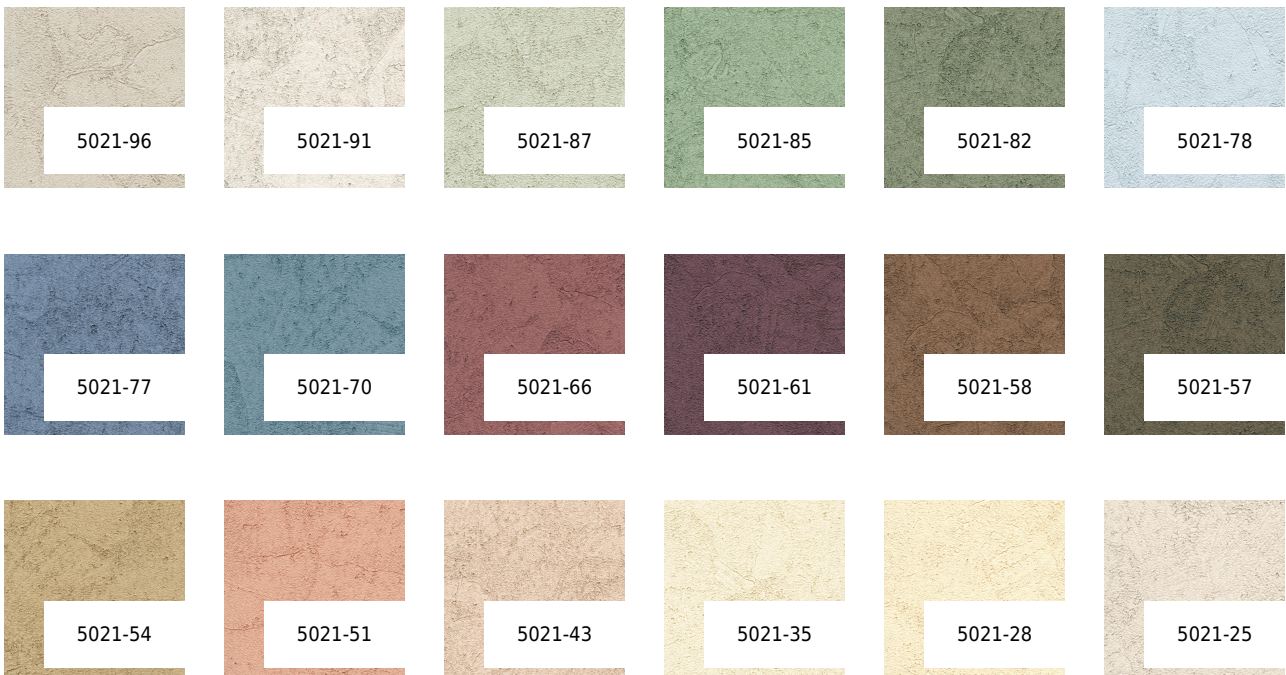

VESSTIGE

GRANDE

COLOR: **5021-68**

KOROSEAL

OTHER COLORS:

5021-21

5021-20

5021-17

5021-16

5021-14

5021-11

5021-08

5021-01