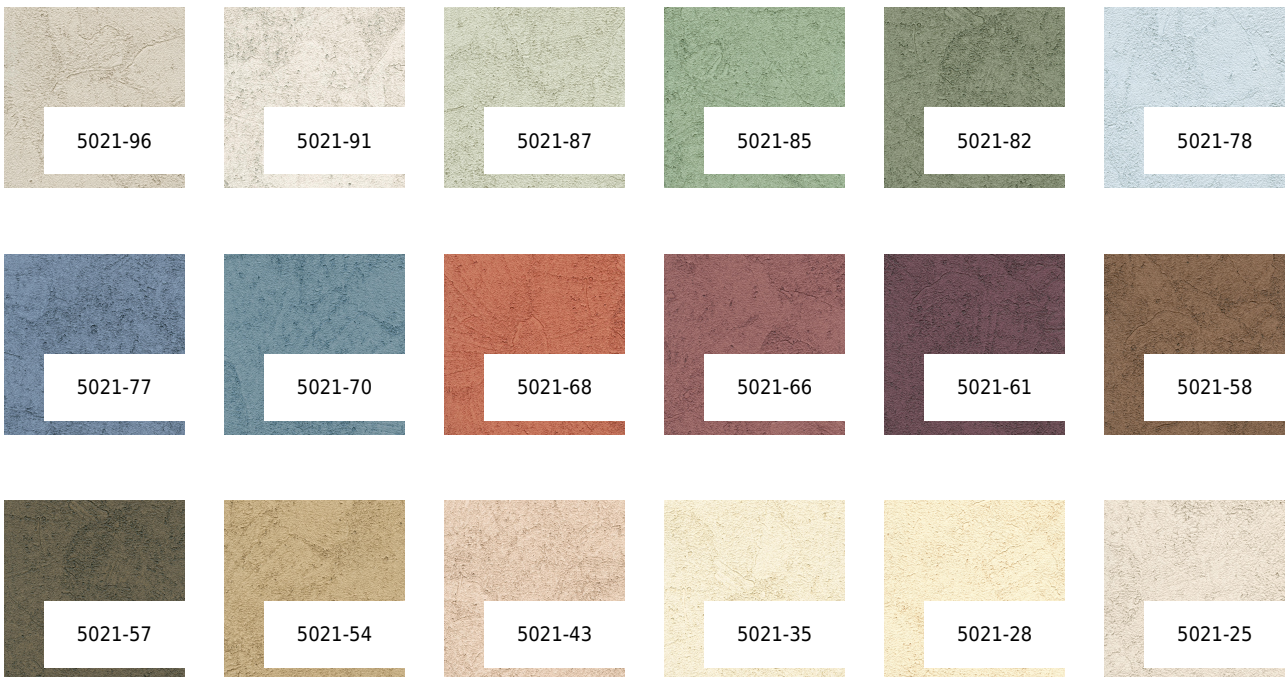

VESSTIGE

GRANDE

COLOR: **5021-51**

KOROSEAL

OTHER COLORS:

5021-21

5021-20

5021-17

5021-16

5021-14

5021-11

5021-08

5021-01