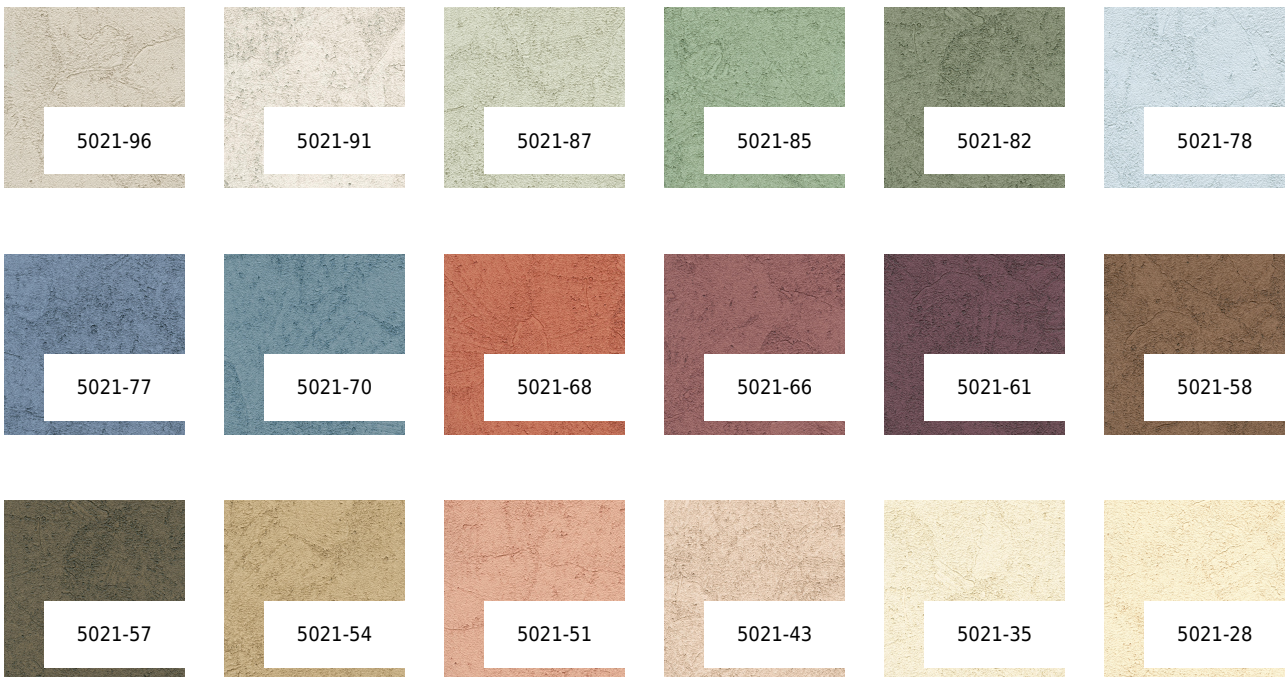

VESSTIGE

GRANDE

COLOR: **5021-17**

KOROSEAL

OTHER COLORS:

5021-25

5021-21

5021-20

5021-16

5021-14

5021-11

5021-08

5021-01