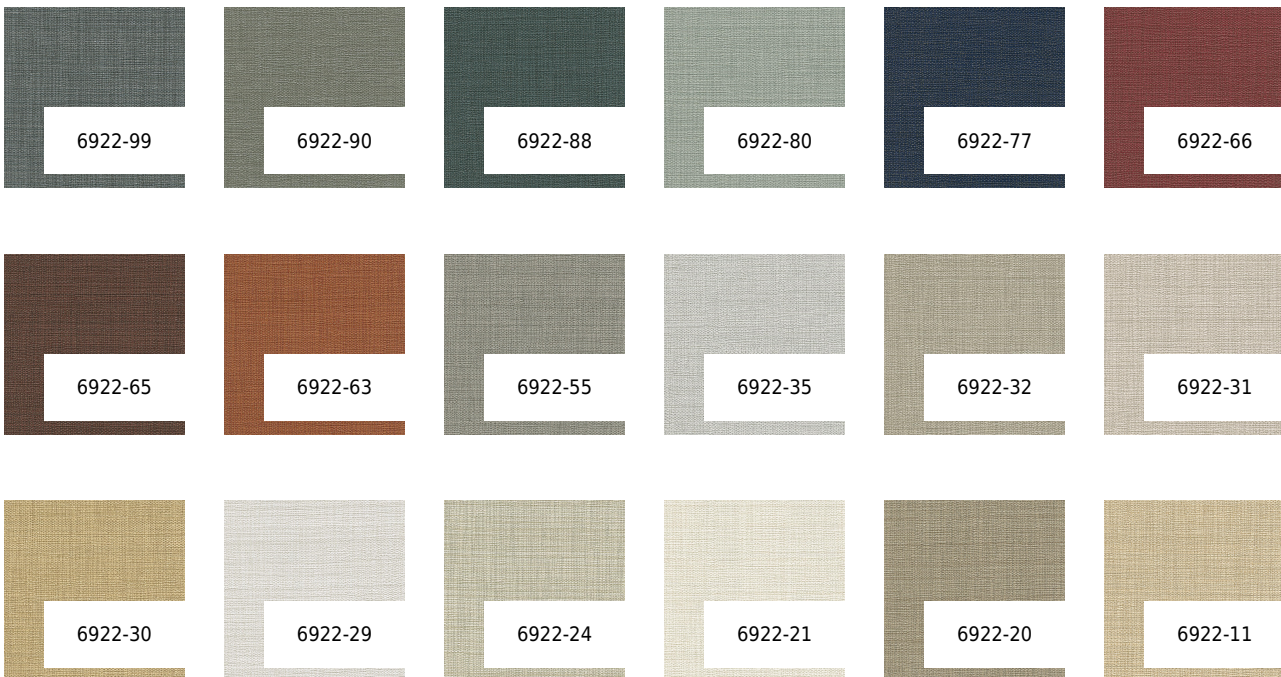

## **GILDED LINEN**

COLOR: **6922-94**

---

**KOROSEAL**

### **OTHER COLORS:**

6922-07

6922-03