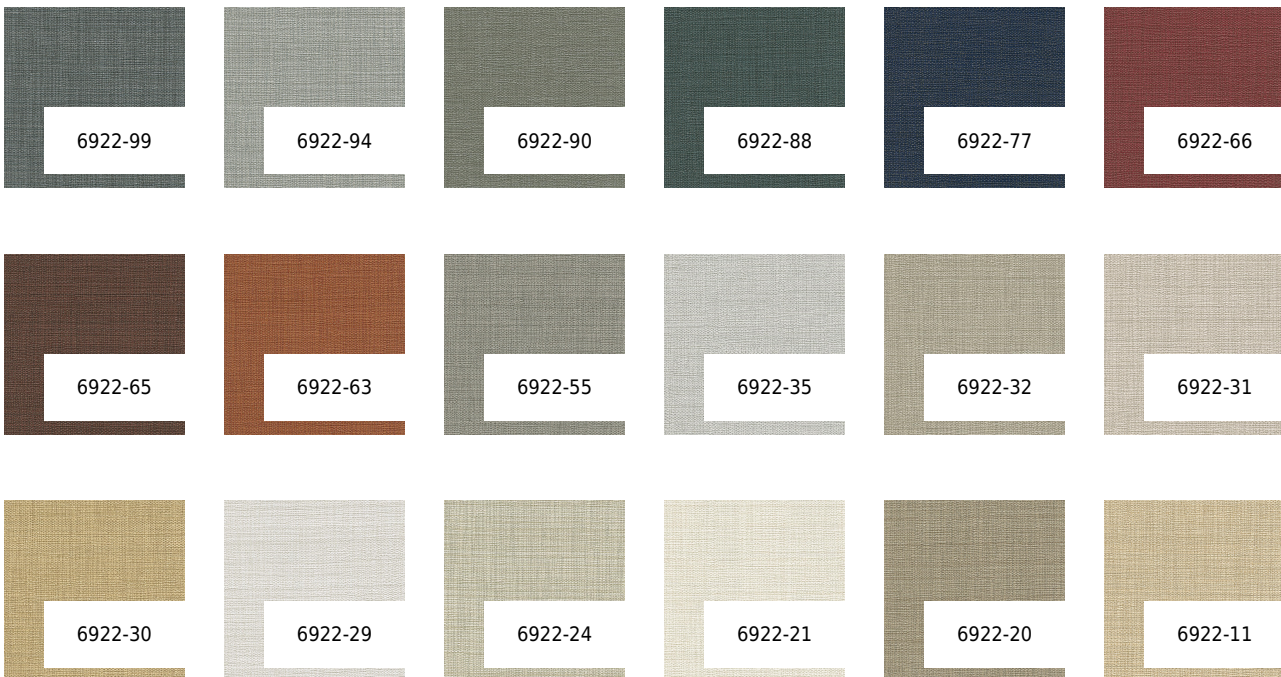

VESSTIGE

GILDED LINEN

COLOR: **6922-80**

KOROSEAL

OTHER COLORS:

6922-07

6922-03