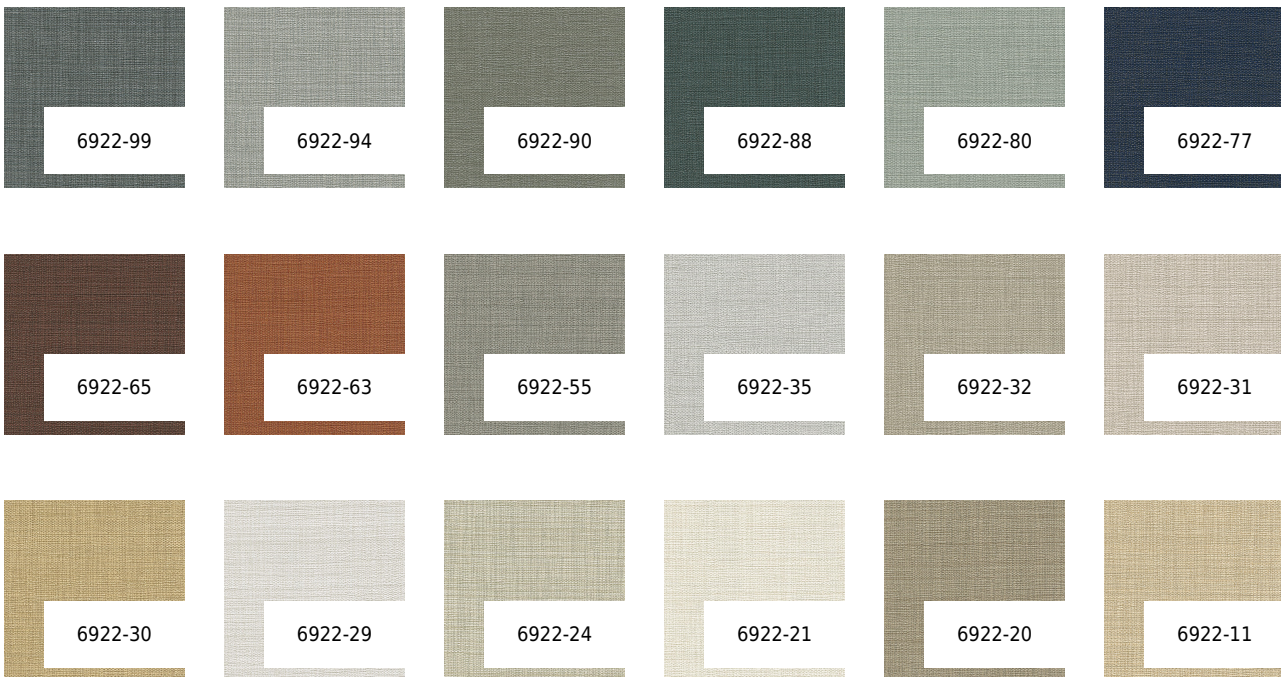

VESSTIGE

GILDED LINEN

COLOR: **6922-66**

KOROSEAL

OTHER COLORS:

6922-07

6922-03