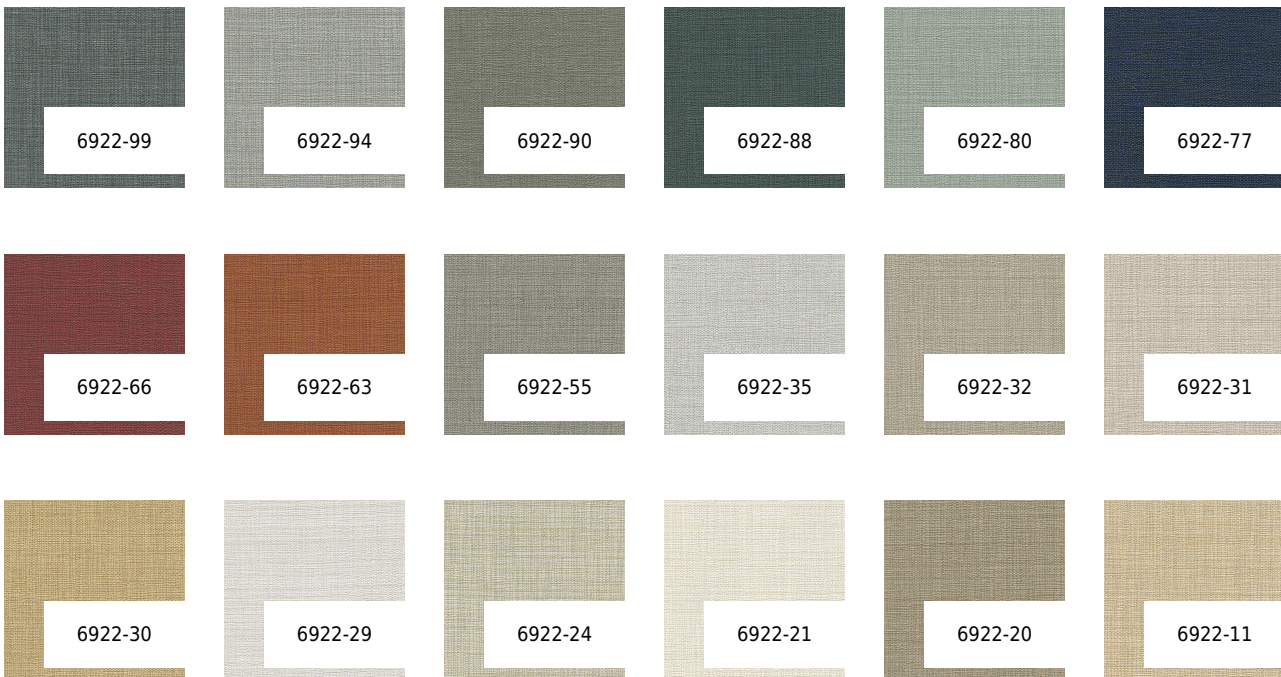

VESSTIGE

GILDED LINEN

COLOR: **6922-65**

KOROSEAL

OTHER COLORS:

6922-07

6922-03