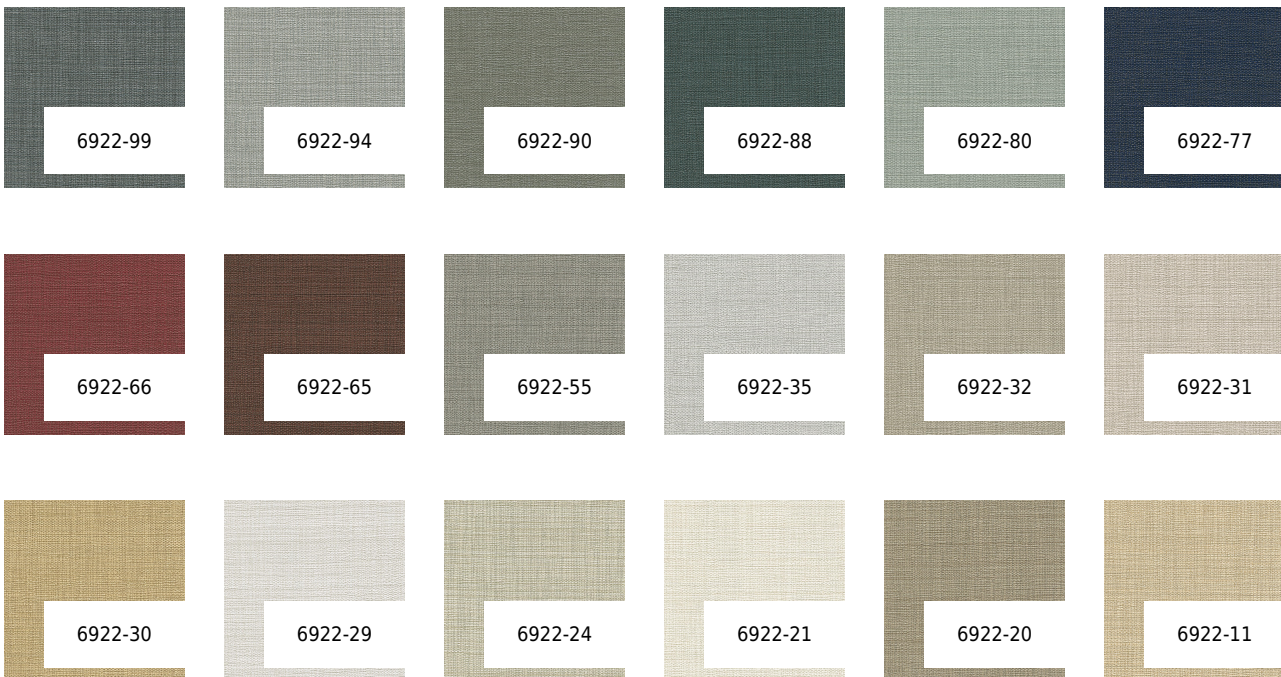

## GILDED LINEN

COLOR: **6922-63**

---

**KOROSEAL**

### OTHER COLORS:

6922-07

6922-03