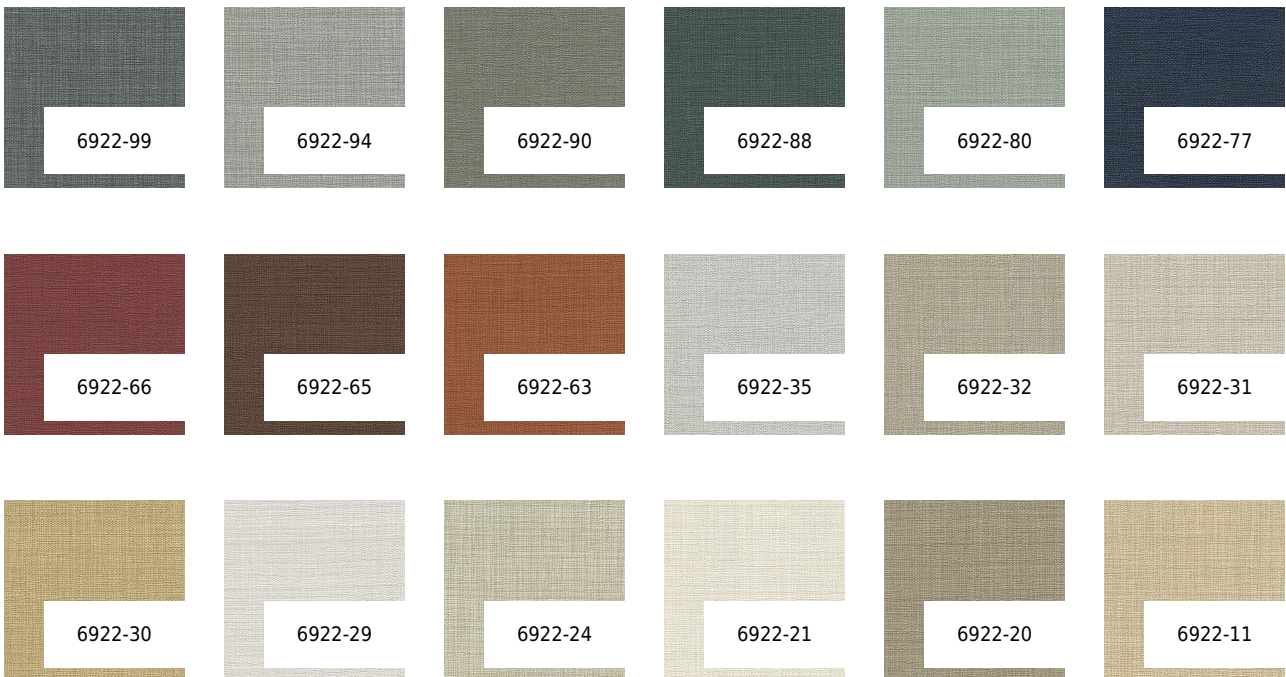

VESSTIGE

GILDED LINEN

COLOR: **6922-55**

KOROSEAL

OTHER COLORS:

6922-07

6922-03