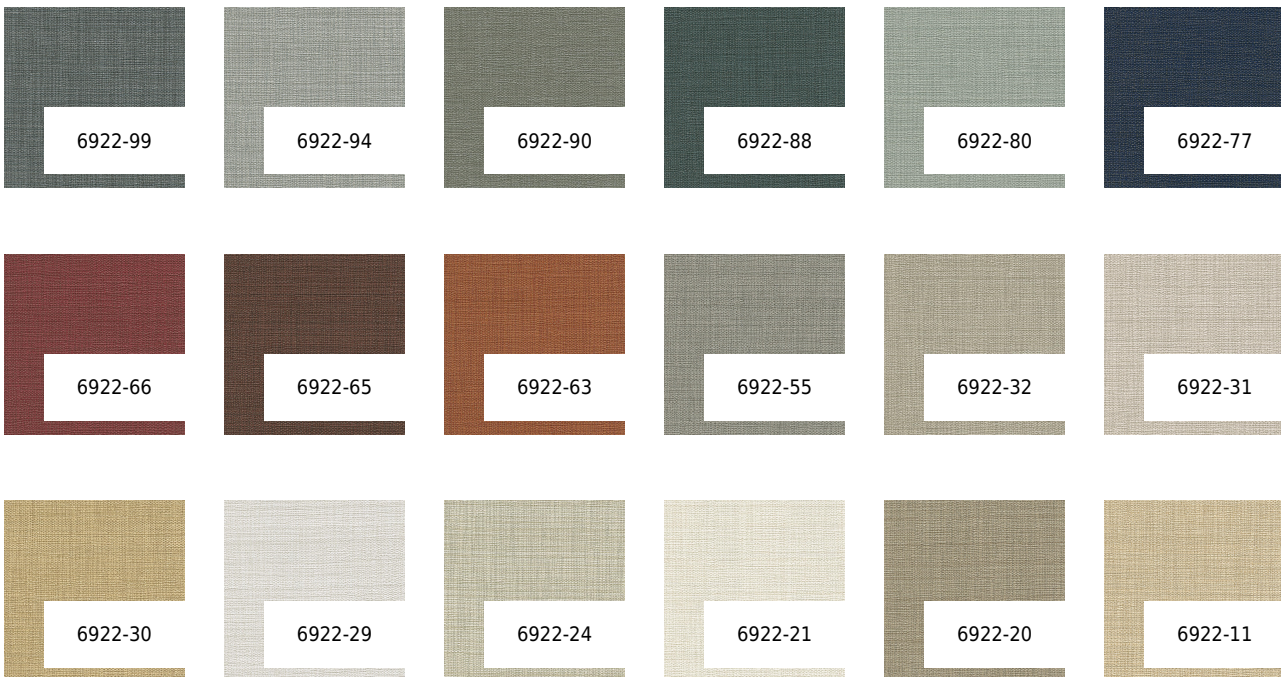

## **GILDED LINEN**

COLOR: **6922-35**

---

**KOROSEAL**

### **OTHER COLORS:**

6922-07

6922-03