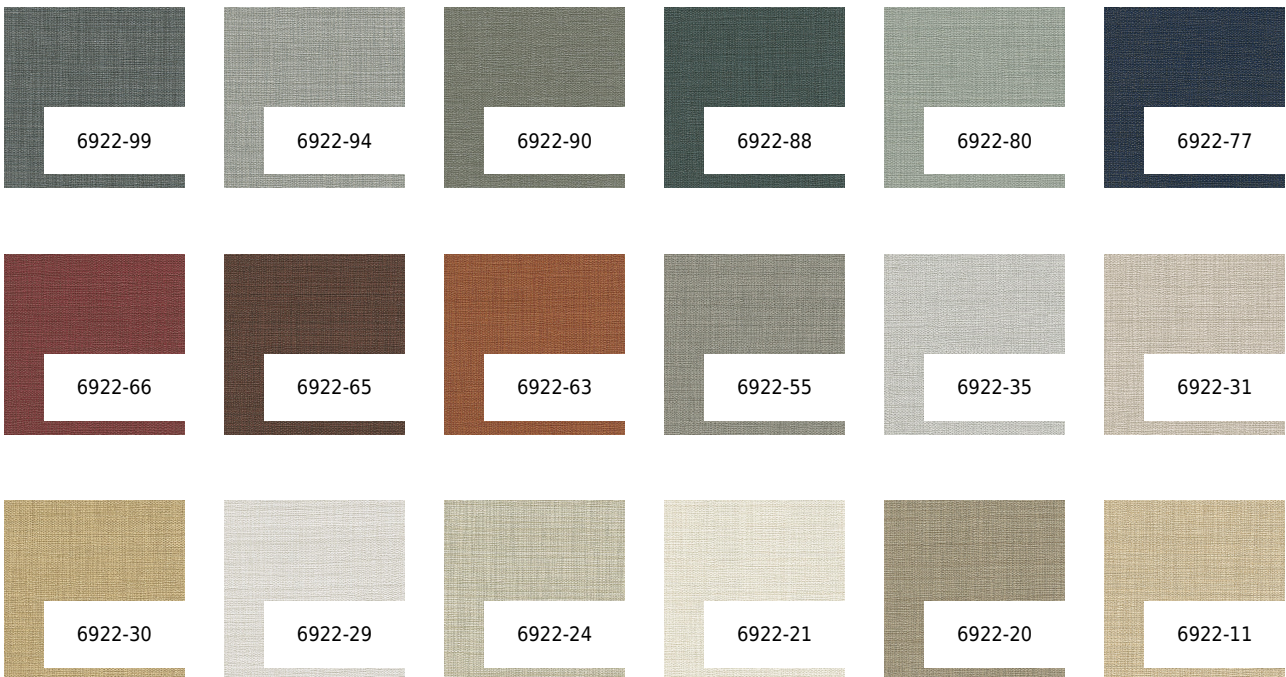

VESSTIGE

GILDED LINEN

COLOR: **6922-32**

KOROSEAL

OTHER COLORS:

6922-07

6922-03