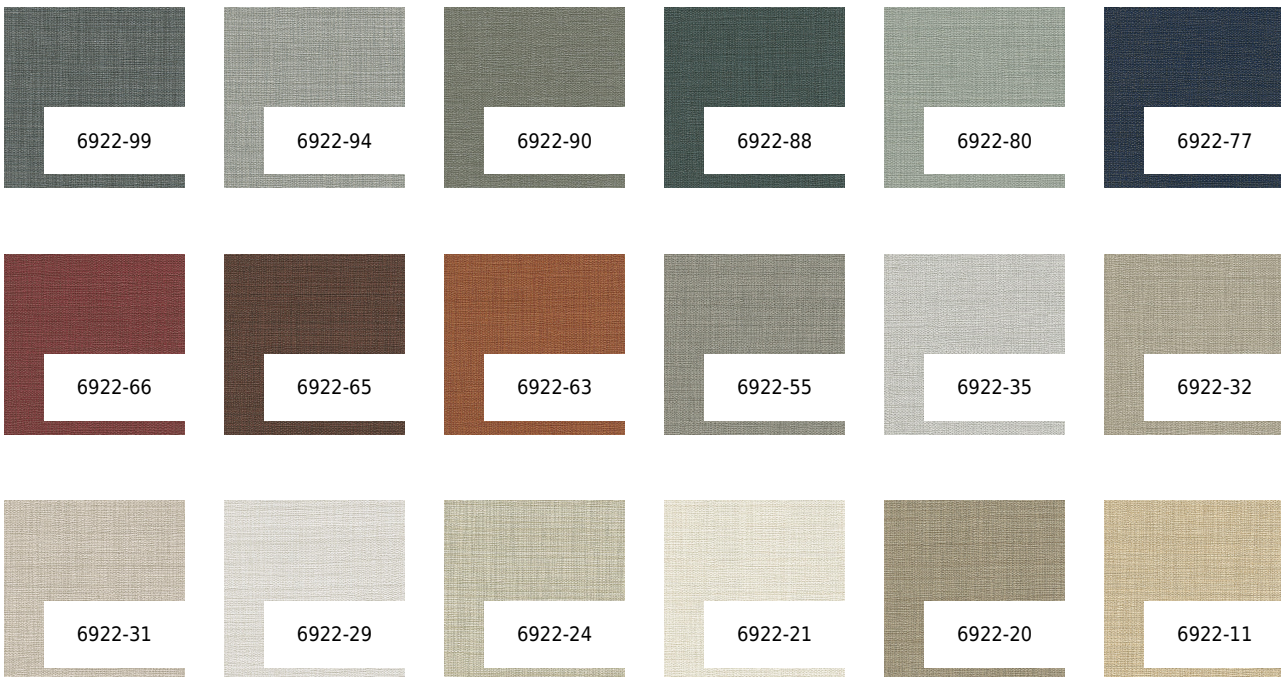

VESSTIGE

GILDED LINEN

COLOR: **6922-30**

KOROSEAL

OTHER COLORS:

6922-07

6922-03