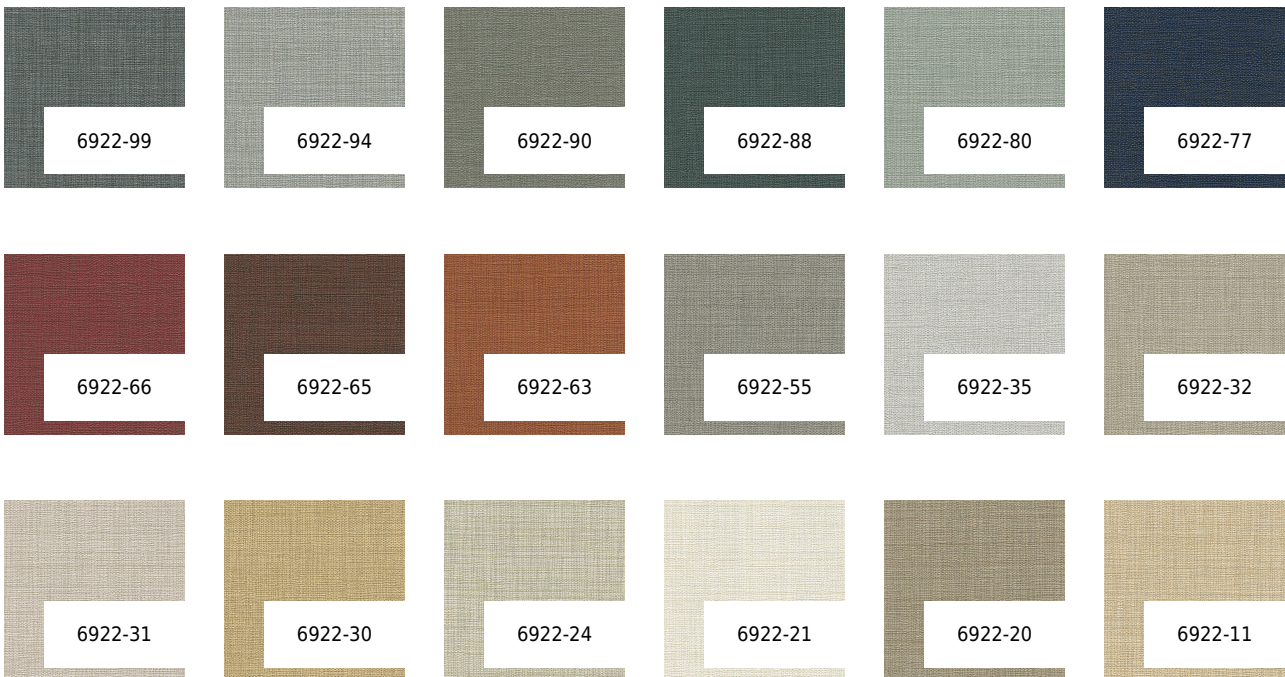

VESSTIGE

GILDED LINEN

COLOR: **6922-29**

KOROSEAL

OTHER COLORS:

6922-07

6922-03