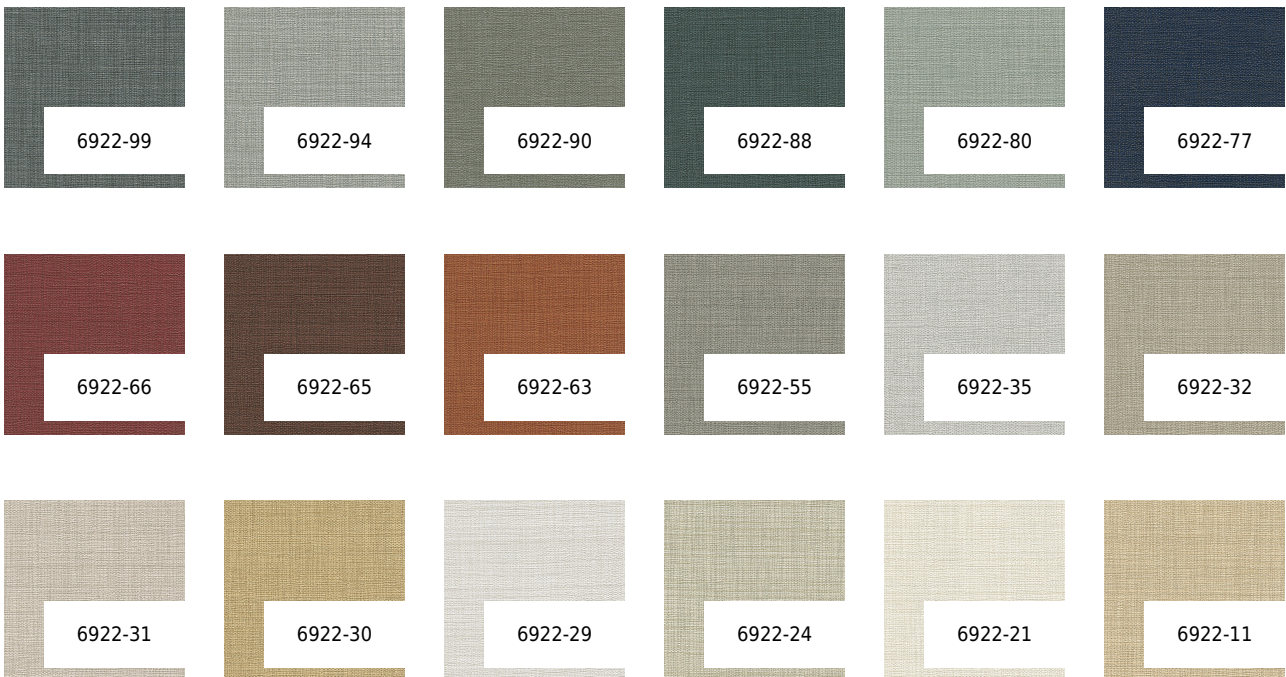

## **GILDED LINEN**

COLOR: **6922-20**

---

**KOROSEAL**

### **OTHER COLORS:**

6922-07

6922-03