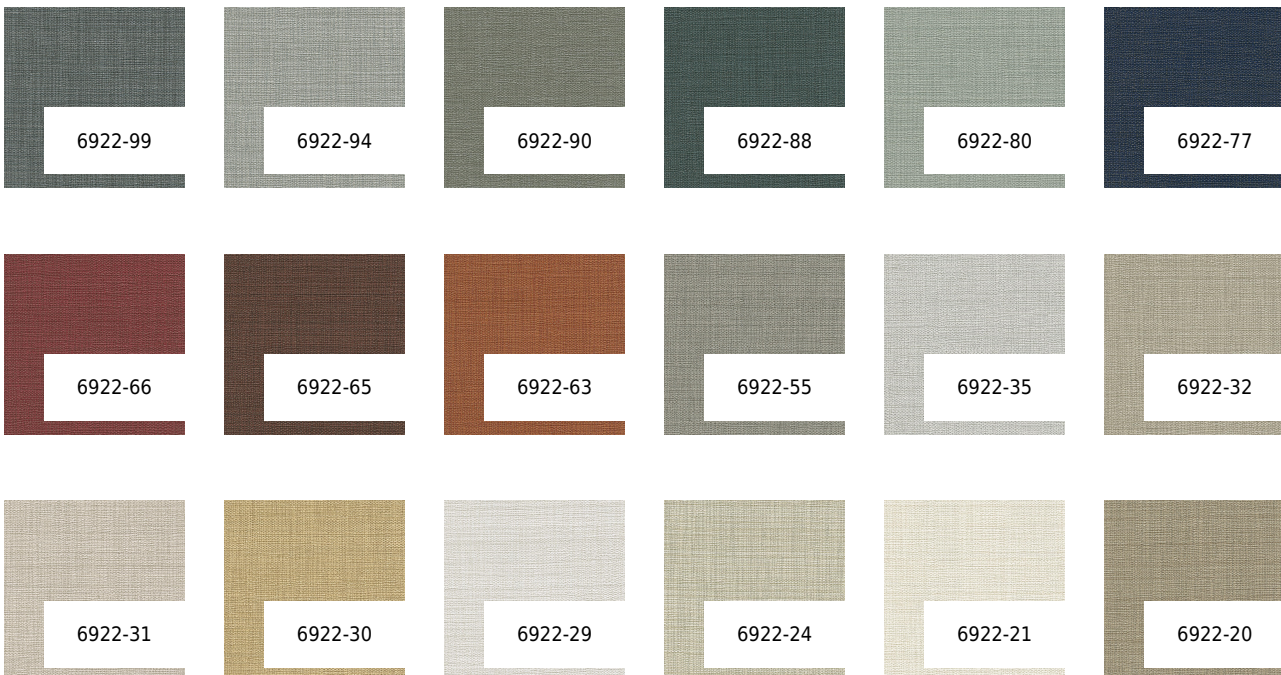

## **GILDED LINEN**

COLOR: **6922-11**

---

**KOROSEAL**

### **OTHER COLORS:**

6922-07

6922-03