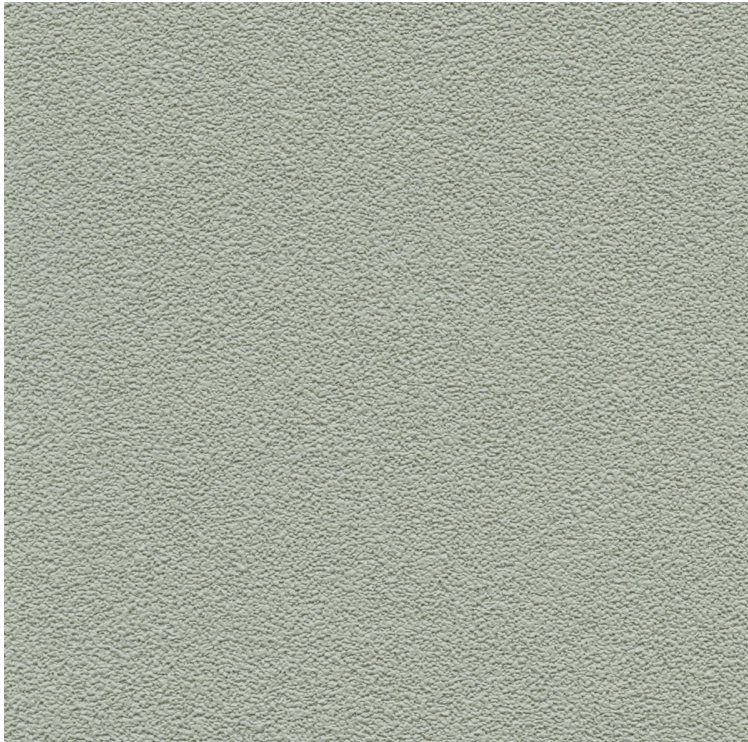

## DESERT SAND

COLOR: **5621-19**

---

**KOROSEAL**

### OTHER COLORS:

5521-12

5521-08

5521-02