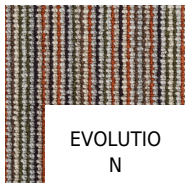

VESSTIGE

EVOLUTION

COLOR: **EVOLUTION SHADES**

PURE

OTHER COLORS:

EVOLUTIO
N JUNGLE

EVOLUTIO
N
HARMONY

EVOLUTIO
N EARTH