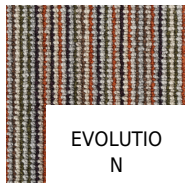

VESSTIGE

EVOLUTION

COLOR: **EVOLUTION EARTH**

PURE

OTHER COLORS:

EVOLUTIO
N SHADES

EVOLUTIO
N JUNGLE

EVOLUTIO
N
HARMONY