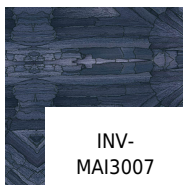

VESSTIGE

ALTAIR

COLOR: **INV-MAI3009**

VERSA

INSTALLATION: ↓↓↓

OTHER COLORS:

INV-
MAI3008

INV-
MAI3007