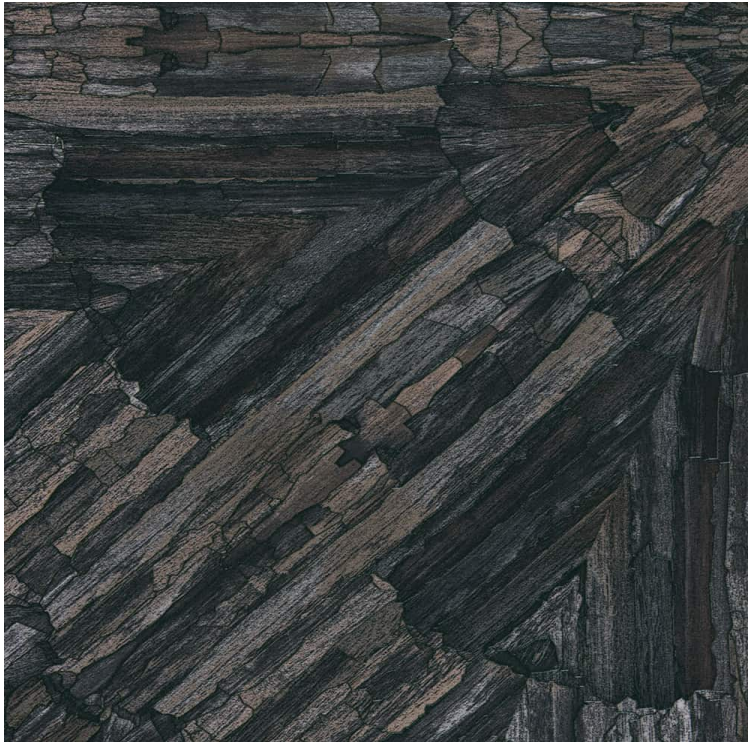

VESSTIGE

ALTAIR

COLOR: **INV-MAI3009**

VERSA

INSTALLATION: ↓↓↓

OTHER COLORS:

INV-
MAI3008

INV-
MAI3007