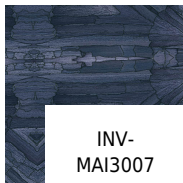

## ALTAIR

COLOR: **INV-MAI3008**

---

**VERSA**

INSTALLATION: ↓↓↓

## OTHER COLORS:

INV-  
MAI3009

INV-  
MAI3007

INV-  
MAI3006

INV-  
MAI3005

INV-  
MAI3004

INV-  
MAI3002

INV-  
MAI3003