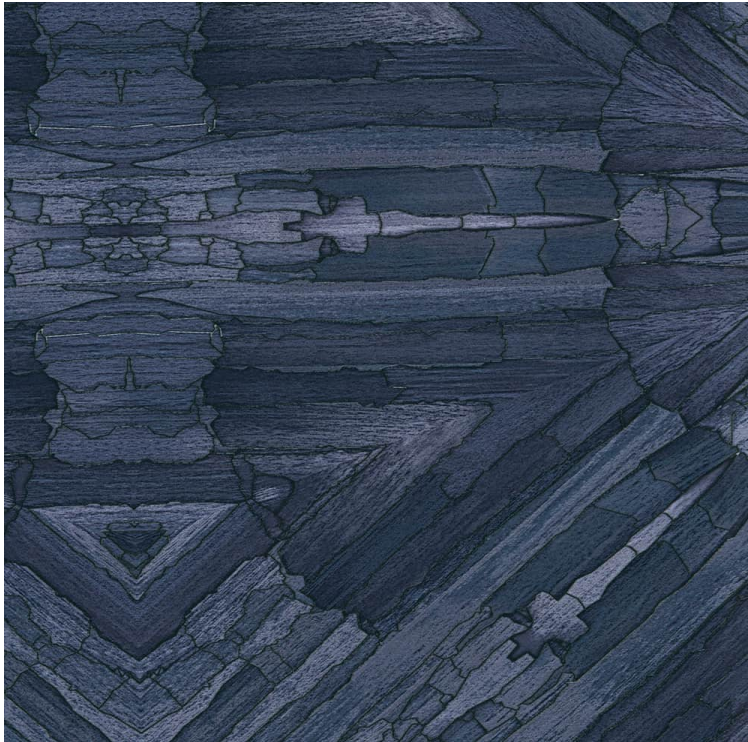

VESSTIGE

ALTAIR

COLOR: **INV-MAI3007**

VERSA

INSTALLATION: ↓↓↓

OTHER COLORS:

INV-
MAI3009

INV-
MAI3008