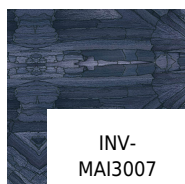

## ALTAIR

COLOR: **INV-MAI3005**

---

**VERSA**

INSTALLATION: ↓↓↓

## OTHER COLORS:

INV-  
MAI3009

INV-  
MAI3008

INV-  
MAI3007

INV-  
MAI3006

INV-  
MAI3004

INV-  
MAI3002

INV-  
MAI3003