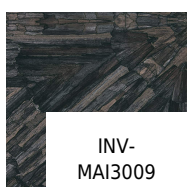

VESSTIGE

ALTAIR

COLOR: **INV-MAI3003**

VERSA

INSTALLATION: ↓↓↓

OTHER COLORS:

INV-
MAI3009

INV-
MAI3008