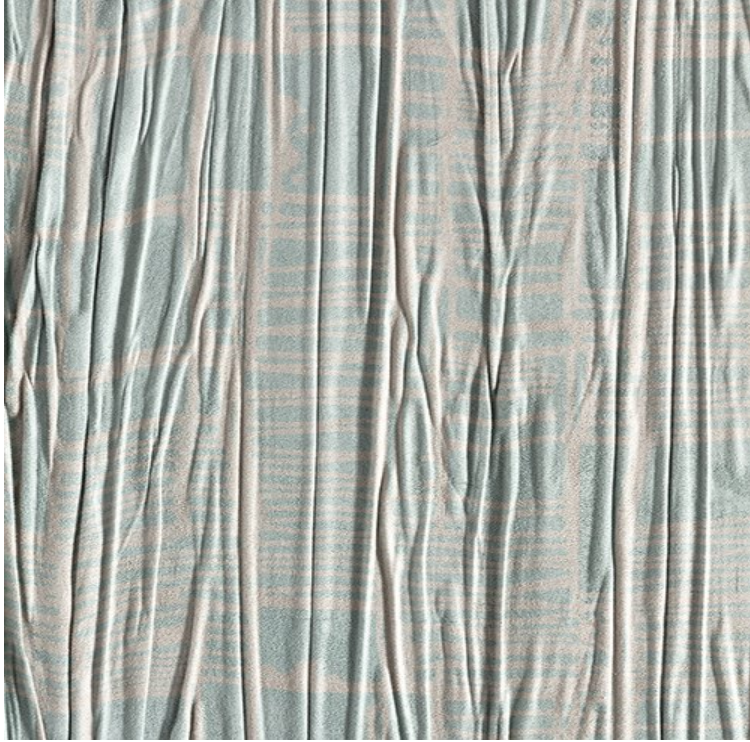

VESSTIGE

TRIAD - ANTILOPE

COLOR: **306**

TISSAGE MAHIEU

INSTALLATION: ↓↓↓

OTHER COLORS:

308

307

305

304

303

302

301