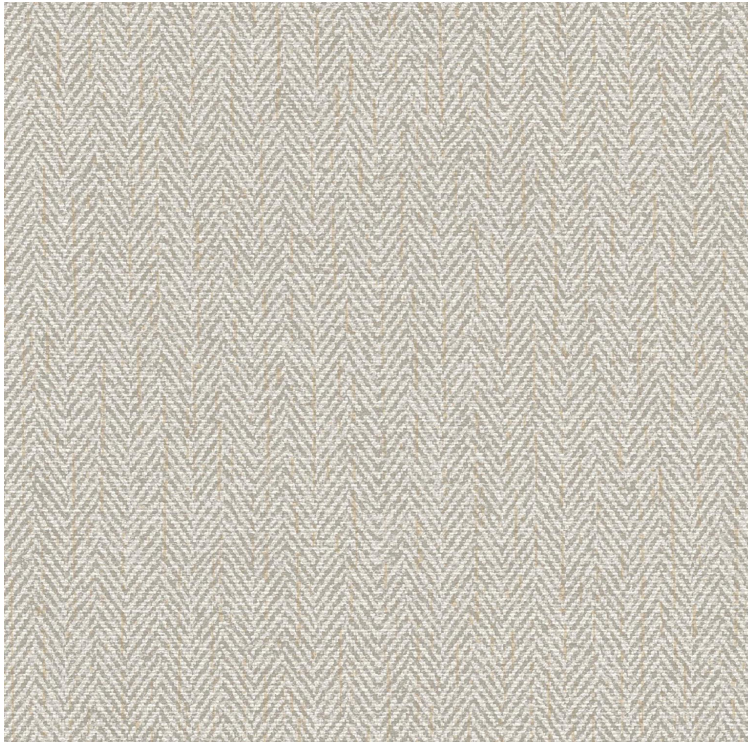

# VESSTIGE

**7010**

COLOR: **7010**

---

WEIGHT: **350 G/M2**

ROLL WIDTH: **132-137 CM**

ROLL: **37.5 M2**

BACKING: **OSNABURG**

## OTHER COLORS: