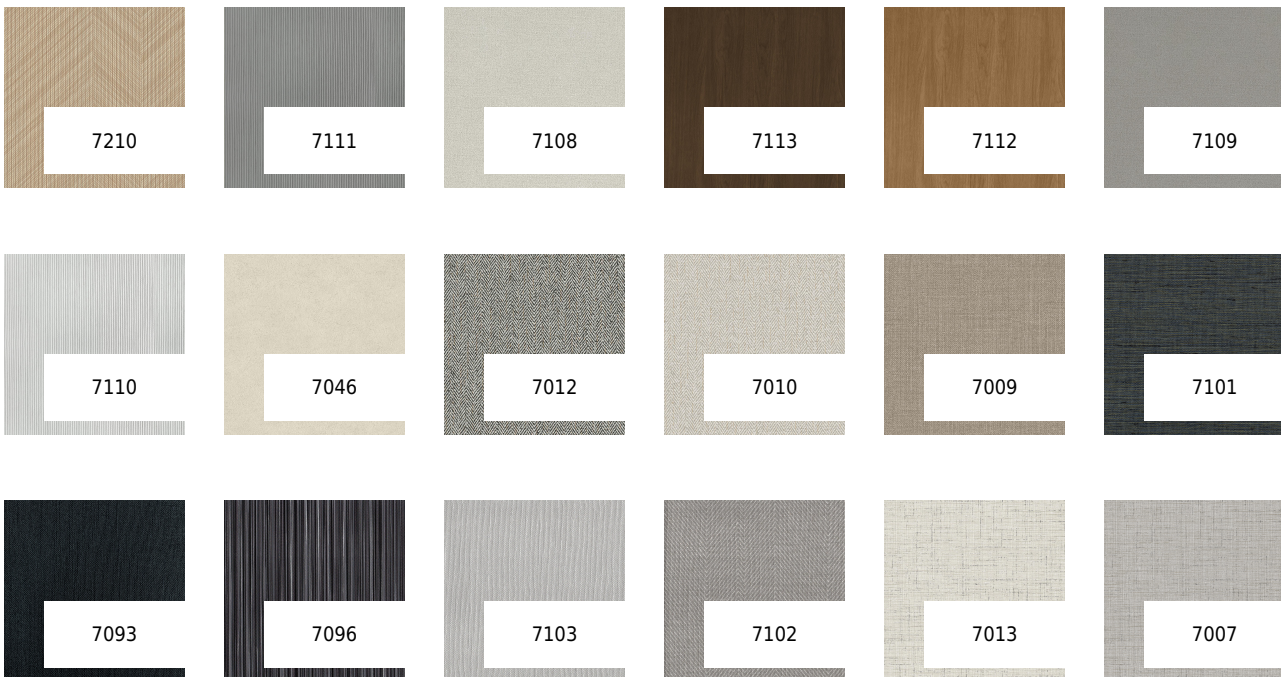

# VESSTIGE

**7064**

COLOR: **7064**

---

WEIGHT: **350 G/M2**

ROLL WIDTH: **132-137 CM**

ROLL: **37.5 M2**

BACKING: **OSNABURG**

## OTHER COLORS:

7107

7092

7100

7050

7095

7104

7105

7060

7098

7063

7099

7080

7070

7005

7015