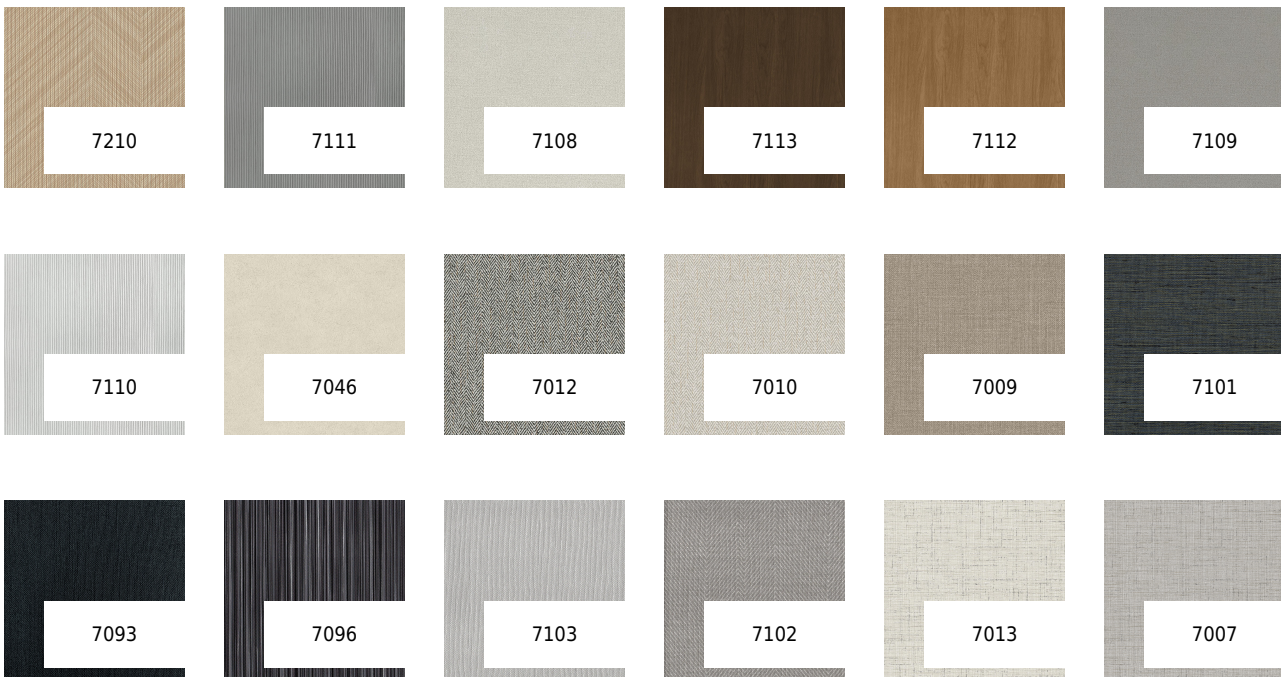

# VESSTIGE

**7005**

COLOR: **7005**

---

WEIGHT: **350 G/M2**

ROLL WIDTH: **132-137 CM**

ROLL: **37.5 M2**

BACKING: **OSNABURG**

## OTHER COLORS:

7107

7092

7100

7050

7095

7104

7105

7064

7060

7098

7063

7099

7080

7070

7015