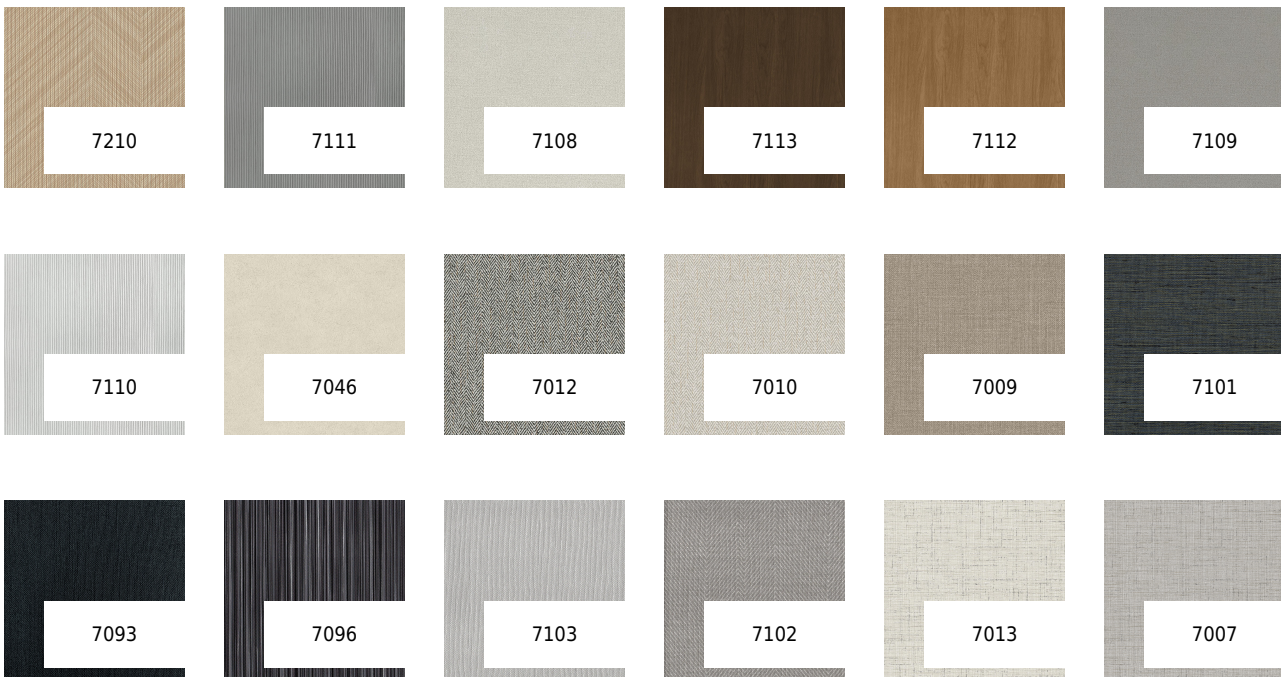

VESSTIGE

7091

COLOR: **7091**

WEIGHT: **350 G/M2**

ROLL WIDTH: **132-137 CM**

ROLL: **62.5 M2**

BACKING: **OSNABURG**

INSTALATION: **REVERSE HANG**

INSTALLATION: ↑↓↑

OTHER COLORS:

7107

7092

7100

7050

7095

7104