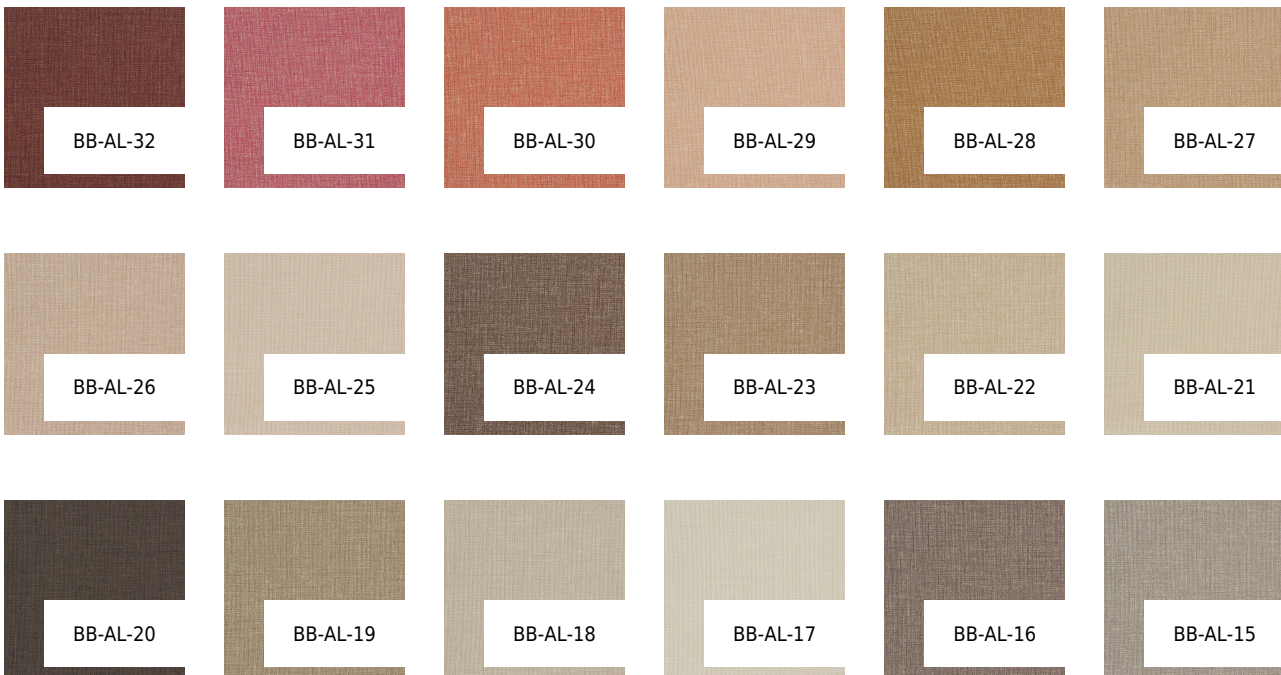

## VS-216

COLOR: **VS-216**

---

**BOLTA**

BACKING: **OSNABURG**

WEIGHT: **451 G/M2**

WIDTH: **137**

**CM**

### OTHER COLORS:

BB-AL-14

BB-AL-13

BB-AL-12

BB-AL-11

BB-AL-10

BB-AL-09

BB-AL-08

BB-AL-07

BB-AL-06

BB-AL-05

BB-AL-04

BB-AL-03

BB-AL-02

BB-AL-01