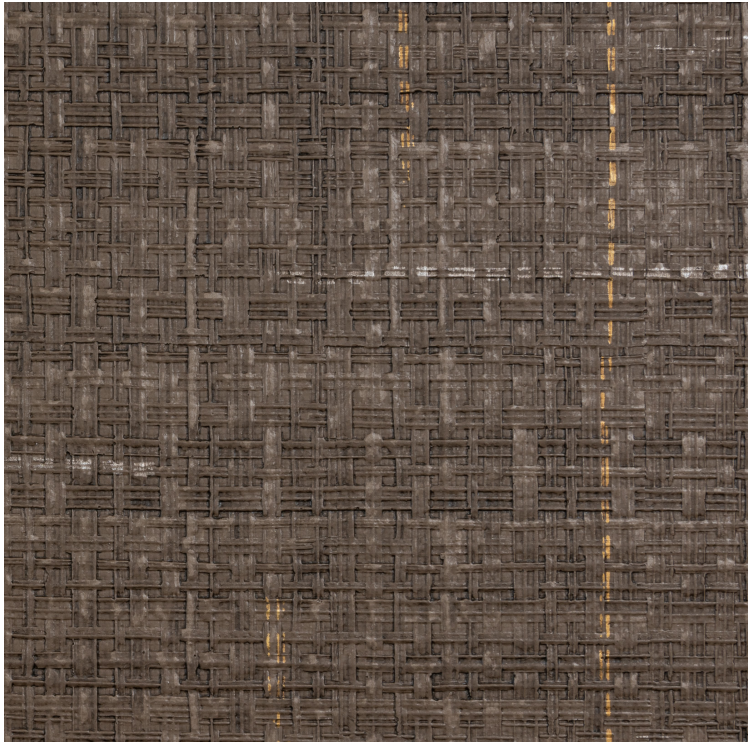

VESSTIGE

ZAF21 WEAVE

COLOR: **ZF21-08**

KOROSEAL

INSTALLATION: $\uparrow\downarrow\uparrow$

OTHER COLORS:

ZF21-07

ZF21-05

ZF21-02

ZF21-01

ZF21-03

ZF21-06

ZF21-04