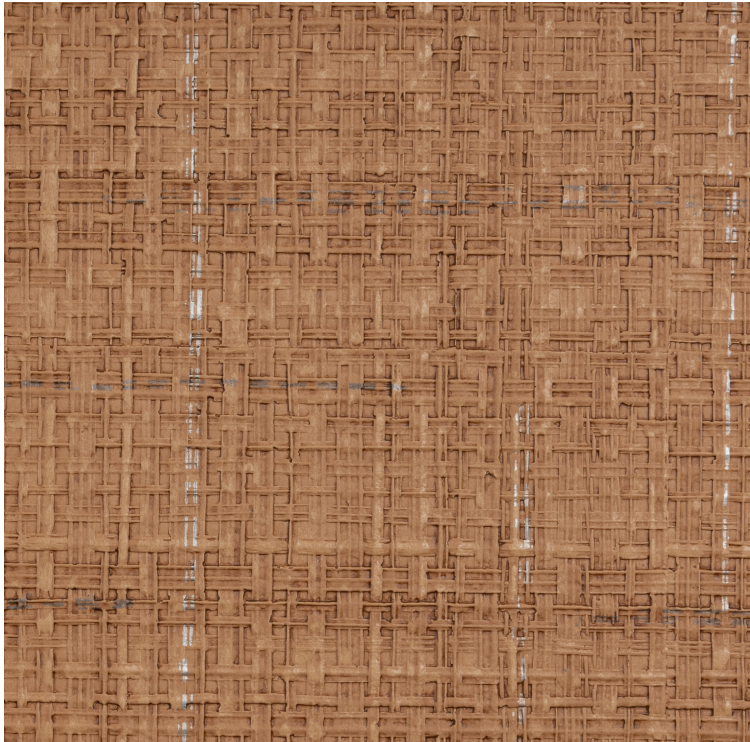

VESSTIGE

ZAF T WEAVE

COLOR: **ZF21-07**

KOROSEAL

INSTALLATION: $\uparrow\downarrow\uparrow$

OTHER COLORS:

ZF21-08

ZF21-05

ZF21-02

ZF21-01

ZF21-03

ZF21-06

ZF21-04