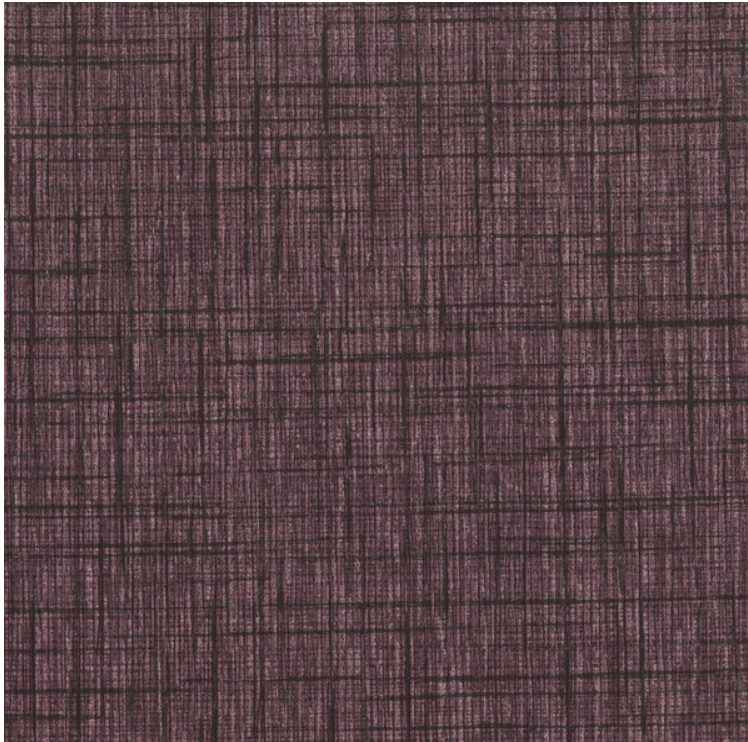

VESSTIGE

SORIA

COLOR: **INV-MSE4916**

VERSA

BACKING: **MYLAR**

WEIGHT: **452 G/M2**

WIDTH: **132 CM**

LENGTH: **27.4 LM**

REPEAT: **N/A**

INTALLATION: ↑↓↑

OTHER COLORS:

INV-MSE4918

INV-MSE4917

INV-MSE4915

INV-MSE4914

INV-MSE4913