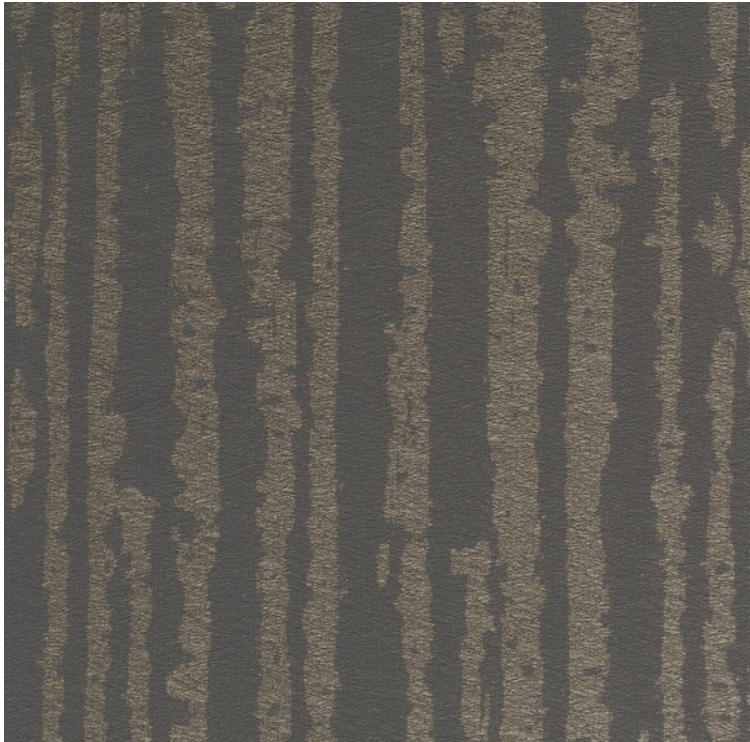

# VESSTIGE

## REFRACT

COLOR: **INV-MAO2804**

---

**VERSA**

INSTALLATION: ↑↓↑

### OTHER COLORS:

INV-  
MAO2817

INV-  
MAO2816

INV-  
MAO2815

INV-  
MAO2814

INV-  
MAO2813

INV-  
MAO2812

INV-  
MAO2811