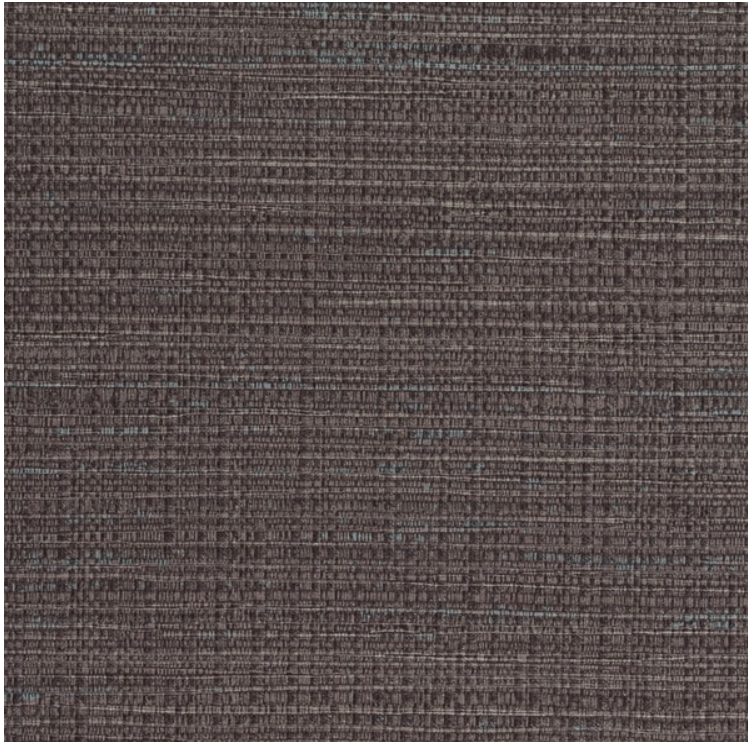

VESSTIGE

OMNI

COLOR: **INV-MSC2612**

VERSA

BACKING: **OSNABURG**

WEIGHT: **452 G/M2**

WIDTH: **132 CM**

LENGTH: **27.4 LM**

REPEAT: **N/A**

INSTALLATION: **↑↓↑**

OTHER COLORS:

INV-
MSC2617

INV-
MSC2616

INV-
MSC2615

INV-
MSC2614

INV-
MSC2613