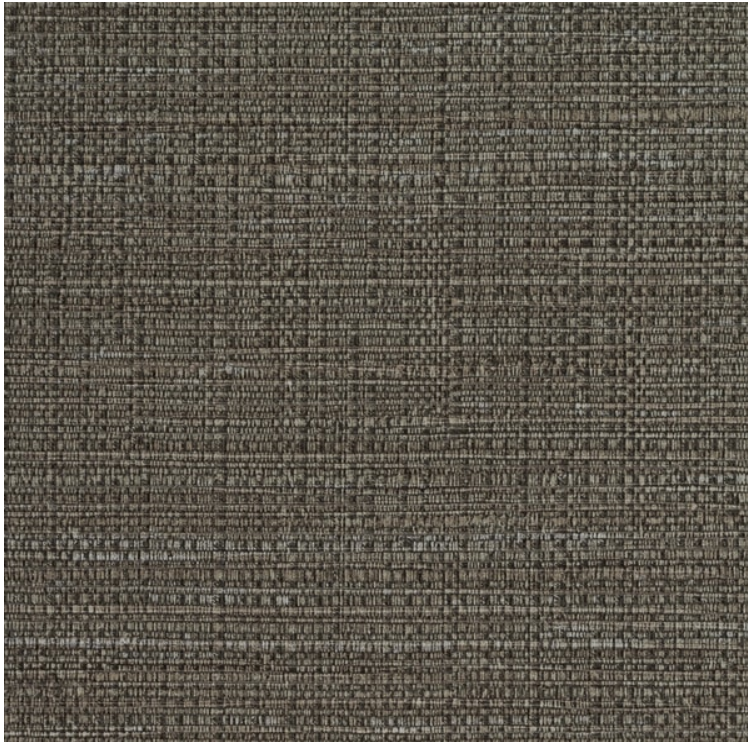

# VESSTIGE

## OMNI

COLOR: **INV-MSC2608**

---

### VERSA

BACKING: **OSNABURG**

WEIGHT: **452 G/M2**

WIDTH: **132 CM**

LENGTH: **27.4 LM**

REPEAT: **N/A**

INTALLATION: **↑↓↑**

### OTHER COLORS:

INV-  
MSC2617

INV-  
MSC2616

INV-  
MSC2615

INV-  
MSC2614

INV-  
MSC2613

INV-  
MSC2612

INV-  
MSC2611