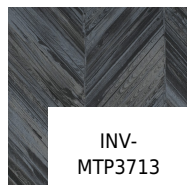

VESSTIGE

MATSUI

COLOR: **INV-MTP3717**

VERSA

INSTALLATION: ↑↓↑

OTHER COLORS:

INV-
MTP3716

INV-
MTP3715

INV-
MTP3714

INV-
MTP3713

INV-
MTP3712

INV-
MTP3711

INV-
MTP3710

INV-
MTP3709

INV-
MTP3708

INV-
MTP3707