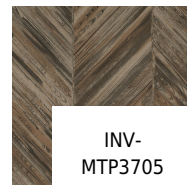

VESSTIGE

MATSUI

COLOR: **INV-MTP3717**

VERSA

INSTALLATION: ↑↓↑

OTHER COLORS:

INV-
MTP3716

INV-
MTP3715

INV-
MTP3714

INV-
MTP3713

INV-
MTP3712

INV-
MTP3711

INV-
MTP3710

INV-
MTP3709

INV-
MTP3708

INV-
MTP3707

INV-
MTP3706

INV-
MTP3705

INV-
MTP3704

INV-
MTP3703

INV-
MTP3702

INV-
MTP3701