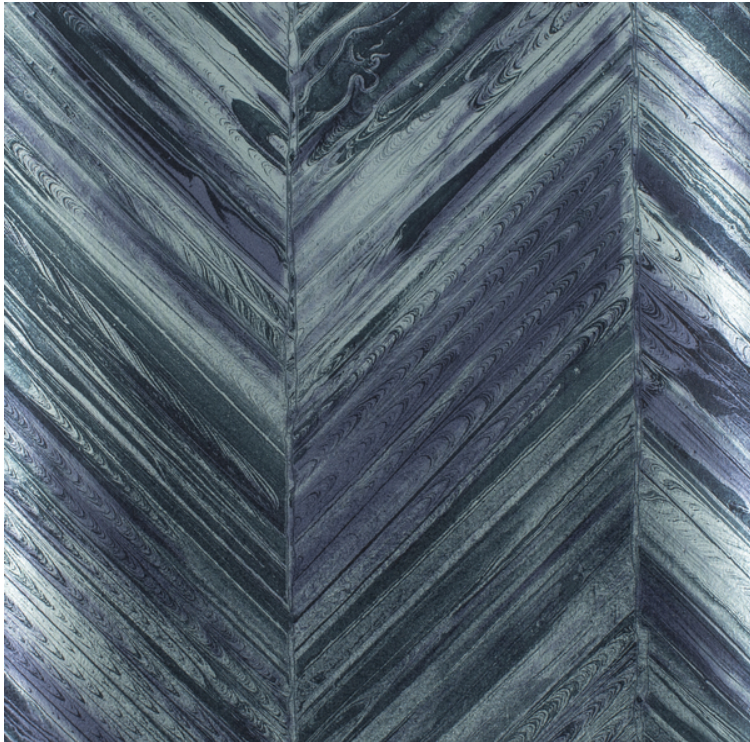

VESSTIGE

MATSUI

COLOR: **INV-MTP3717**

VERSA

INSTALLATION: ↑↓↑

OTHER COLORS:

INV-
MTP3716

INV-
MTP3715

INV-
MTP3714

INV-
MTP3713

INV-
MTP3712

INV-
MTP3711

INV-
MTP3710

INV-
MTP3709

INV-
MTP3708

INV-
MTP3707