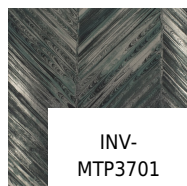

VESSTIGE

MATSUI

COLOR: **INV-MTP3717**

VERSA

INSTALLATION: ↑↓↑

OTHER COLORS:

INV-
MTP3716

INV-
MTP3715

INV-
MTP3714

INV-
MTP3713

INV-
MTP3712

INV-
MTP3711

INV-
MTP3710

INV-
MTP3709

INV-
MTP3708

INV-
MTP3707

INV-
MTP3706

INV-
MTP3705

INV-
MTP3704

INV-
MTP3703

INV-
MTP3702

INV-
MTP3701