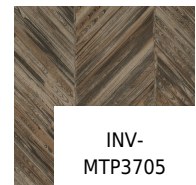

VESSTIGE

MATSUI

COLOR: **INV-MTP3707**

VERSA

INSTALLATION: ↑↓↑

OTHER COLORS:

INV-
MTP3717

INV-
MTP3716

INV-
MTP3715

INV-
MTP3714

INV-
MTP3713

INV-
MTP3712

INV-
MTP3711

INV-
MTP3710

INV-
MTP3709

INV-
MTP3708

INV-
MTP3706

INV-
MTP3705

INV-
MTP3704

INV-
MTP3703

INV-
MTP3702

INV-
MTP3701