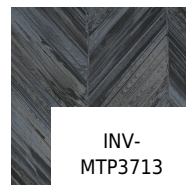

VESSTIGE

MATSUI

COLOR: **INV-MTP3707**

VERSA

INSTALLATION: ↑↓↑

OTHER COLORS:

INV-
MTP3717

INV-
MTP3716

INV-
MTP3715

INV-
MTP3714

INV-
MTP3713

INV-
MTP3712

INV-
MTP3711

INV-
MTP3710

INV-
MTP3709

INV-
MTP3708