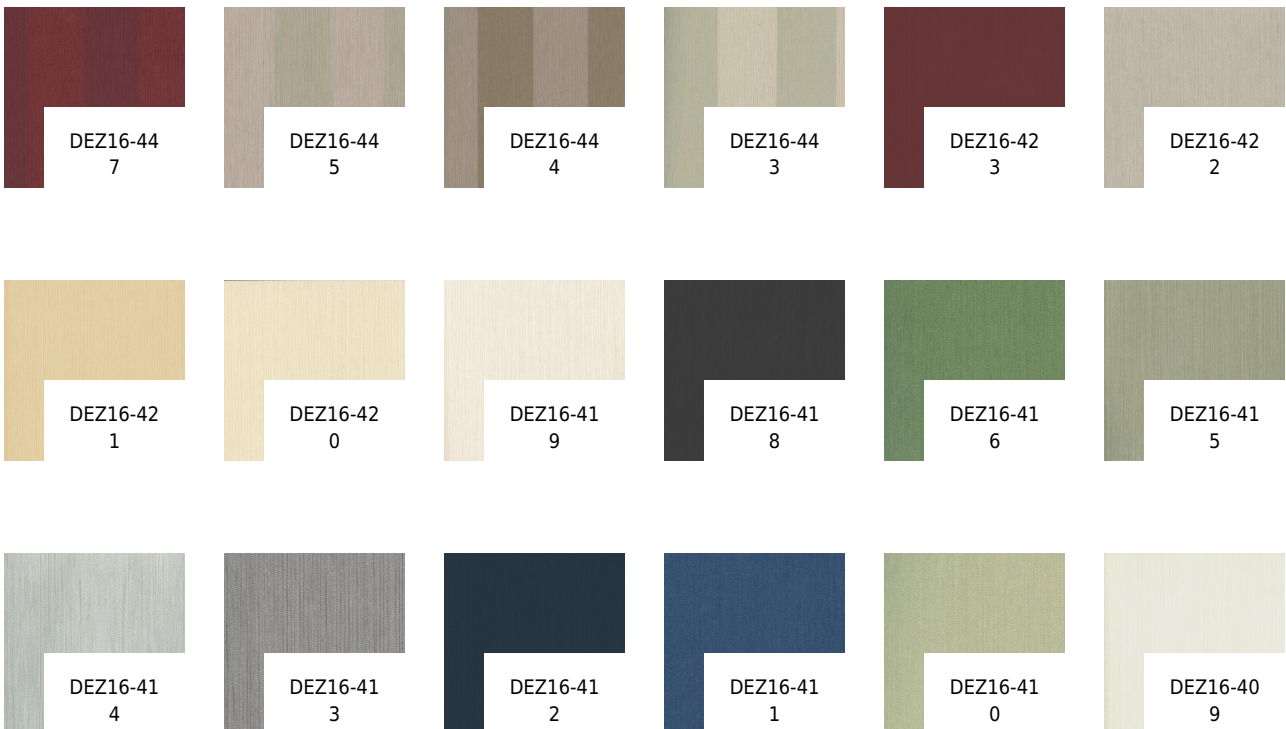

VESSTIGE

BITHYNIA

COLOR: **DEZ16-442**

YATE

INSTALLATION: ↑↓↑

OTHER COLORS:

DEZ16-40
8

DEZ16-40
7

DEZ16-40
6

DEZ16-40
5

DEZ16-40
4

DEZ16-40
3

DEZ16-40
1

DEZ16-44
6

DEZ16-41
7