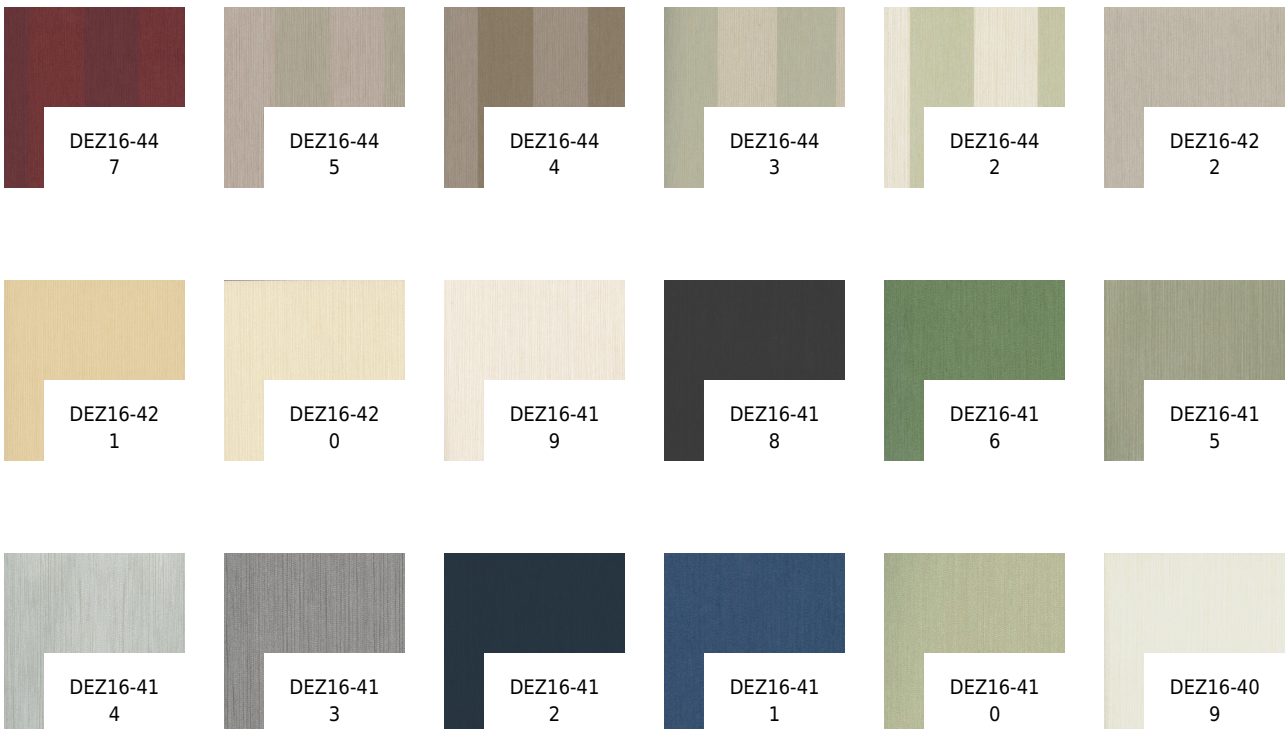

## BITHYNIA

COLOR: **DEZ16-423**

---

**YATE**

INSTALLATION: ↑↓↑

### OTHER COLORS:

DEZ16-40  
8

DEZ16-40  
7

DEZ16-40  
6

DEZ16-40  
5

DEZ16-40  
4

DEZ16-40  
3

DEZ16-40  
1