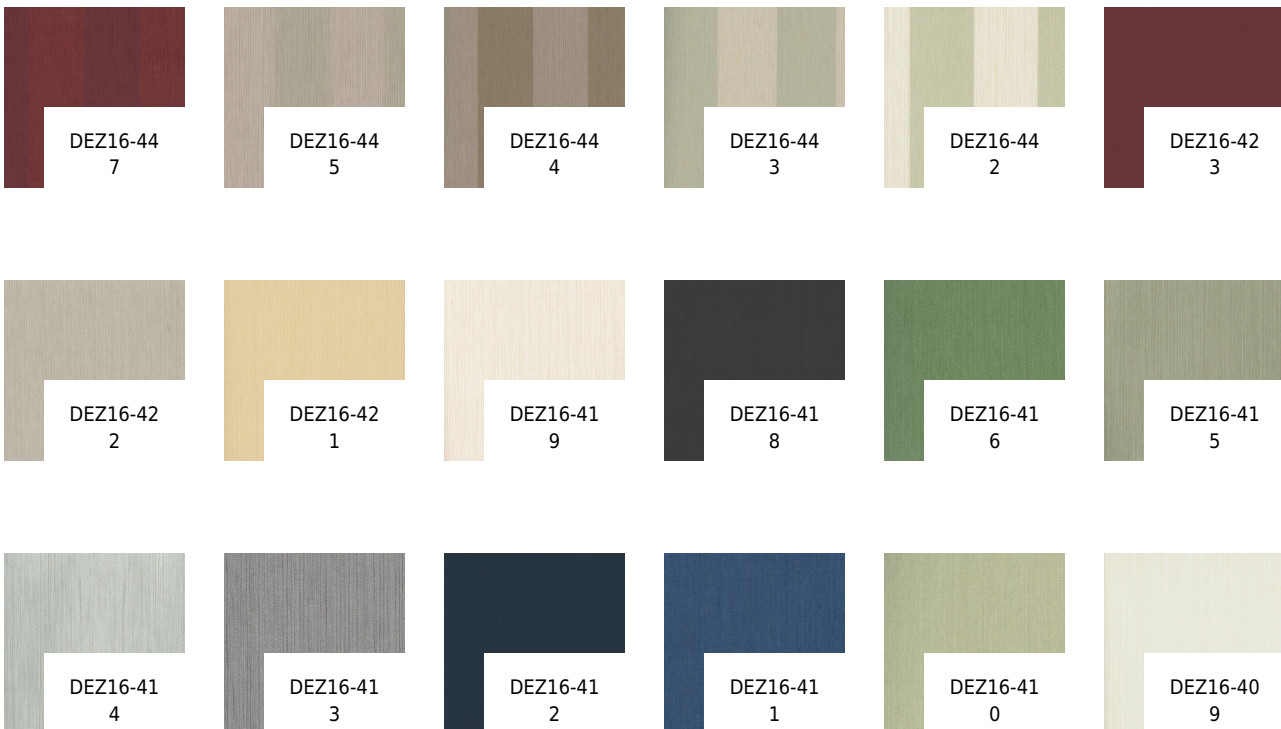

## **BITHYNIA**

COLOR: **DEZ16-420**

---

**YATE**

INSTALLATION: ↑↓↑

### **OTHER COLORS:**

DEZ16-40  
8

DEZ16-40  
7

DEZ16-40  
6

DEZ16-40  
5

DEZ16-40  
4

DEZ16-40  
3

DEZ16-40  
1