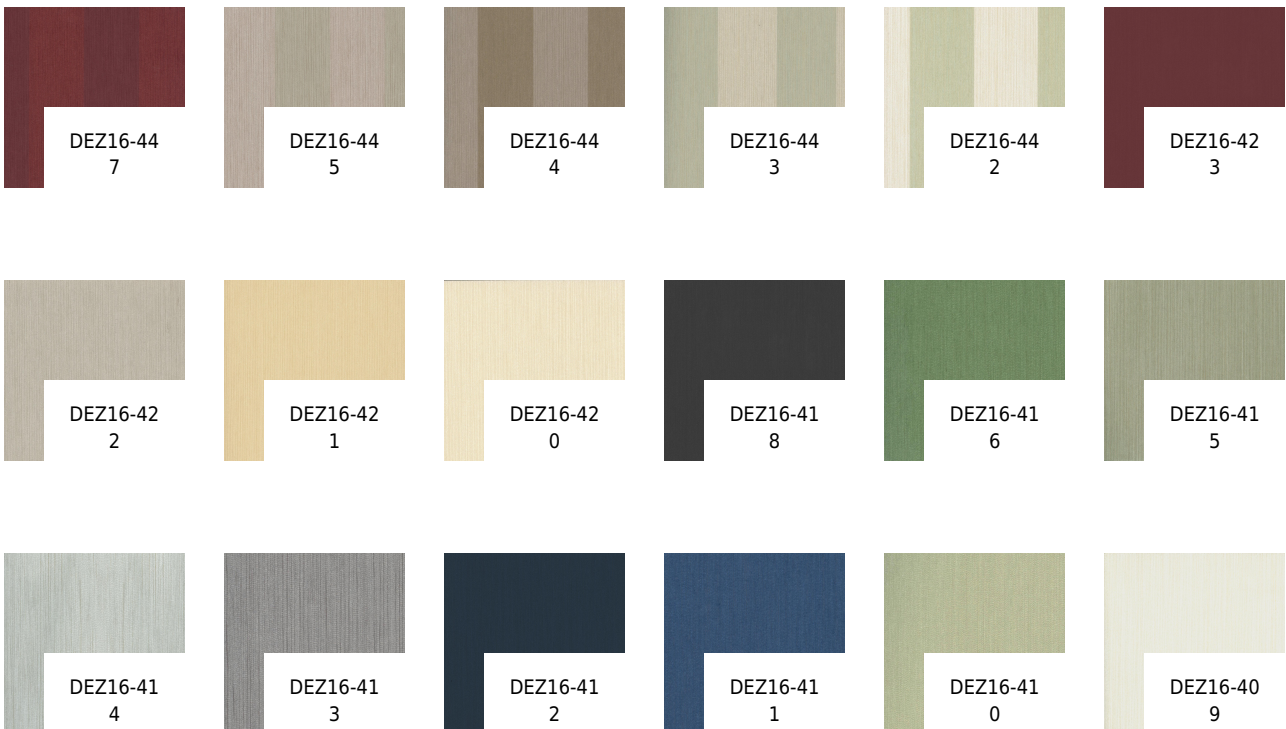

VESSTIGE

BITHYNIA

COLOR: **DEZ16-419**

YATE

INSTALLATION: ↑↓↑

OTHER COLORS:

DEZ16-40
8

DEZ16-40
7

DEZ16-40
6

DEZ16-40
5

DEZ16-40
4

DEZ16-40
3

DEZ16-40
1

DEZ16-44
6

DEZ16-41
7