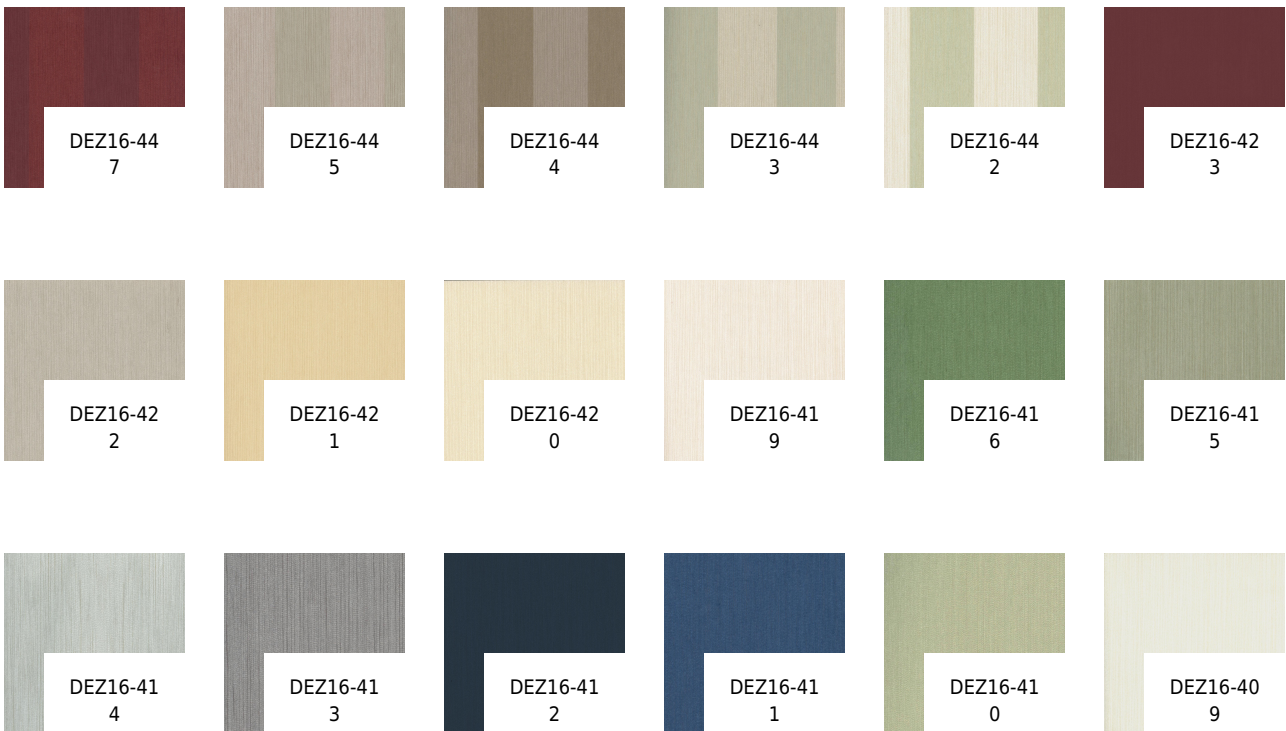

VESSTIGE

BITHYNIA

COLOR: **DEZ16-418**

YATE

INSTALLATION: ↑↓↑

OTHER COLORS:

DEZ16-40
8

DEZ16-40
7

DEZ16-40
6

DEZ16-40
5

DEZ16-40
4

DEZ16-40
3

DEZ16-40
1

DEZ16-44
6

DEZ16-41
7