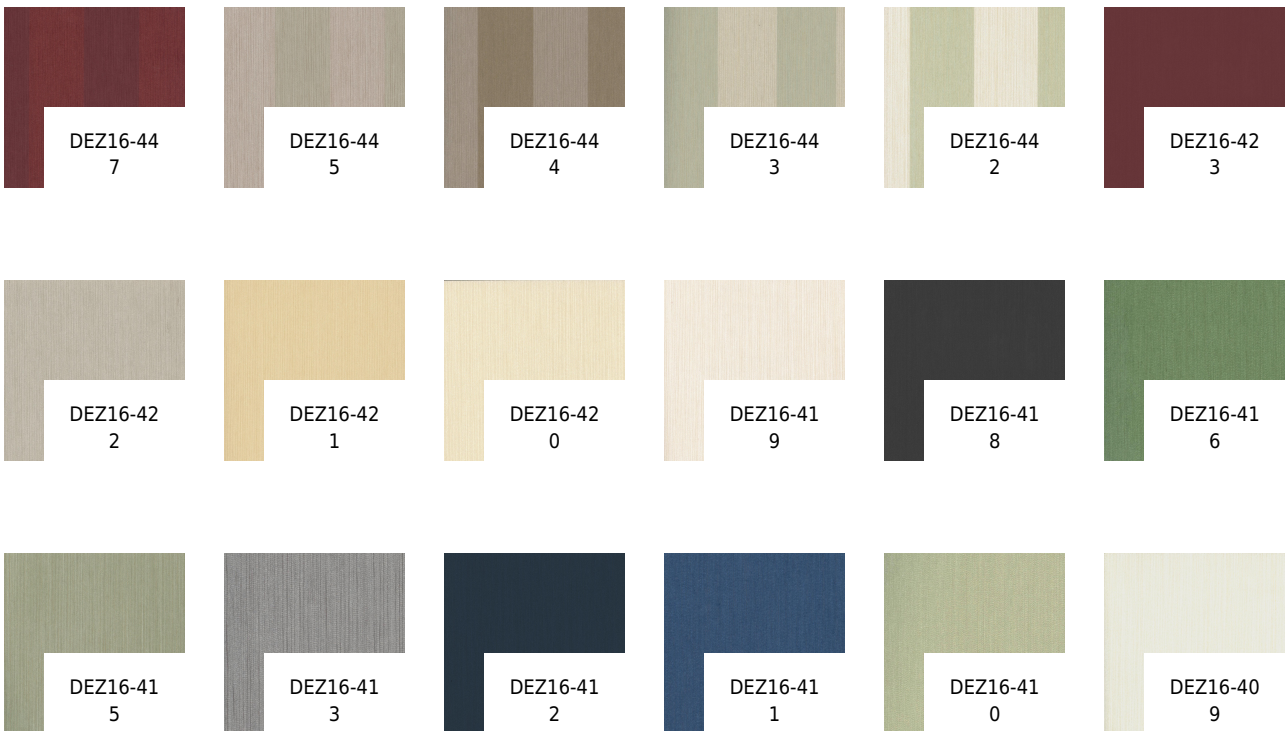

VESSTIGE

BITHYNIA

COLOR: **DEZ16-414**

YATE

INSTALLATION: ↑↓↑

OTHER COLORS:

DEZ16-40
8

DEZ16-40
7

DEZ16-40
6

DEZ16-40
5

DEZ16-40
4

DEZ16-40
3

DEZ16-40
1

DEZ16-44
6

DEZ16-41
7