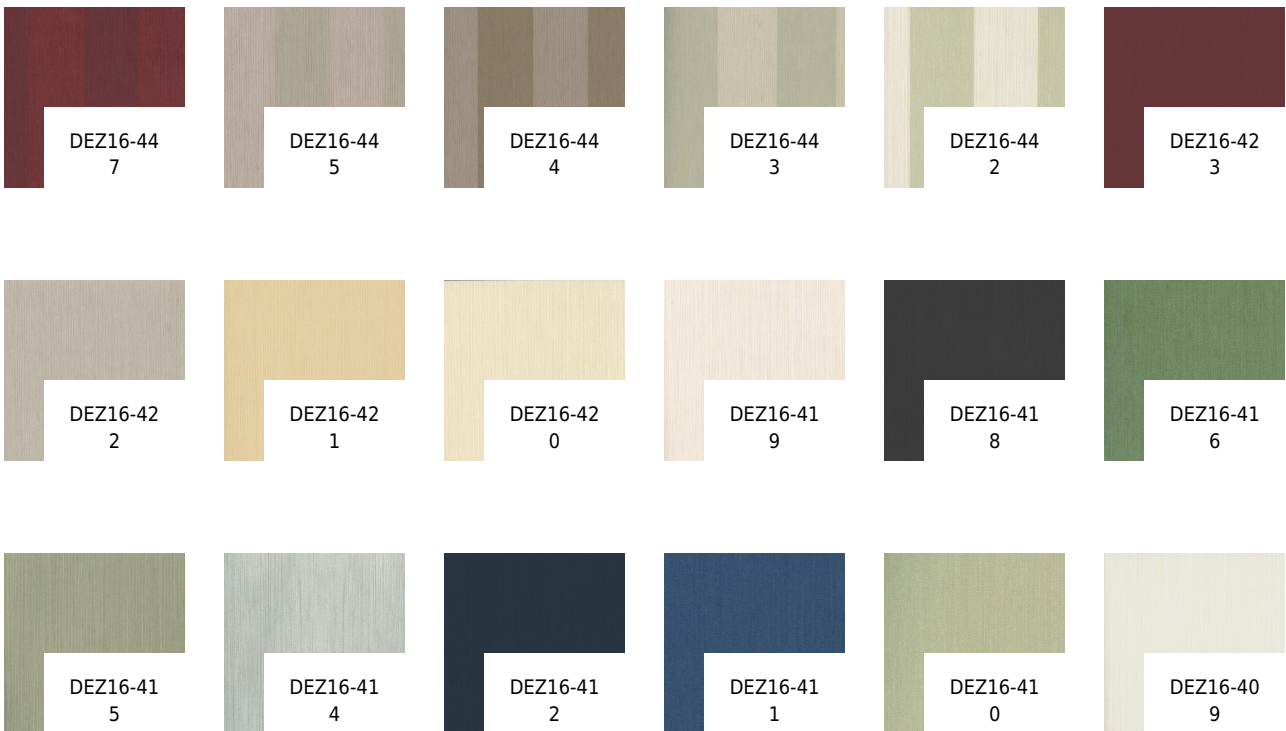

VESSTIGE

BITHYNIA

COLOR: **DEZ16-413**

YATE

INSTALLATION: ↑↓↑

OTHER COLORS:

DEZ16-40
8

DEZ16-40
7

DEZ16-40
6

DEZ16-40
5

DEZ16-40
4

DEZ16-40
3

DEZ16-40
1

DEZ16-44
6

DEZ16-41
7