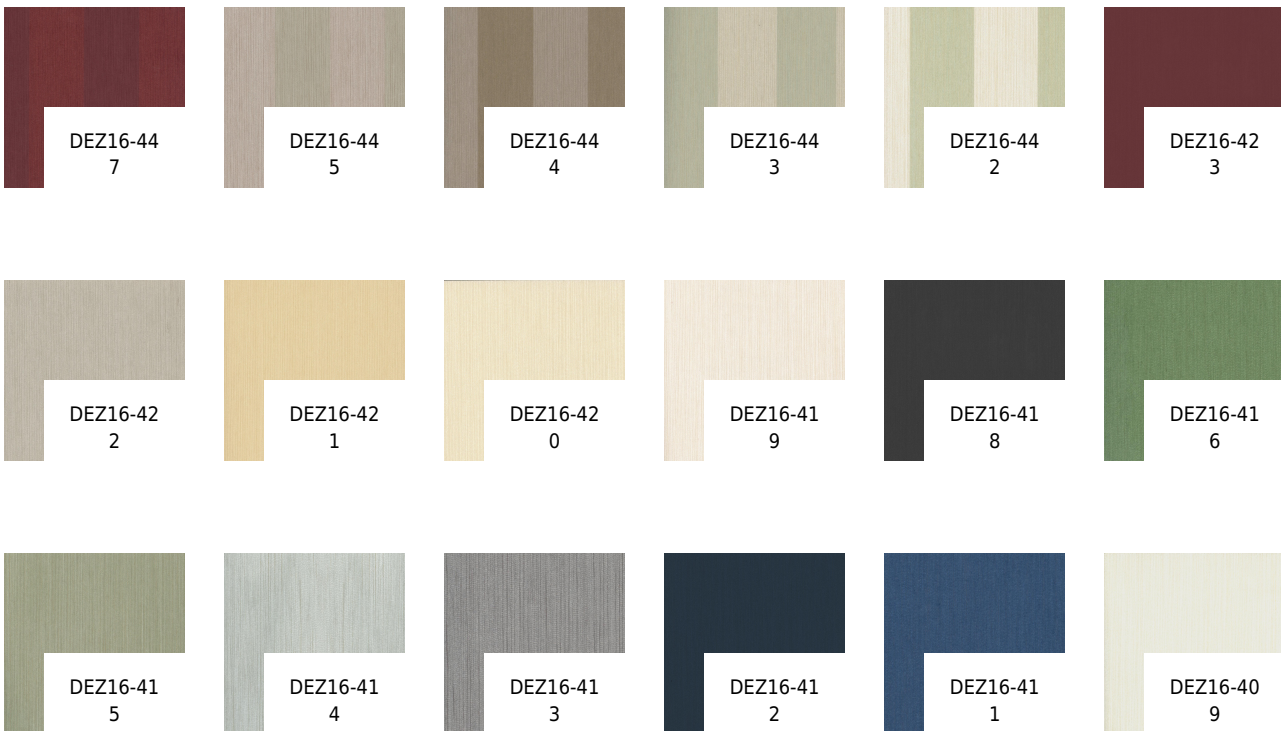

## BITHYNIA

COLOR: **DEZ16-410**

---

**YATE**

INSTALLATION: ↑↓↑

### OTHER COLORS:

DEZ16-40  
8

DEZ16-40  
7

DEZ16-40  
6

DEZ16-40  
5

DEZ16-40  
4

DEZ16-40  
3

DEZ16-40  
1